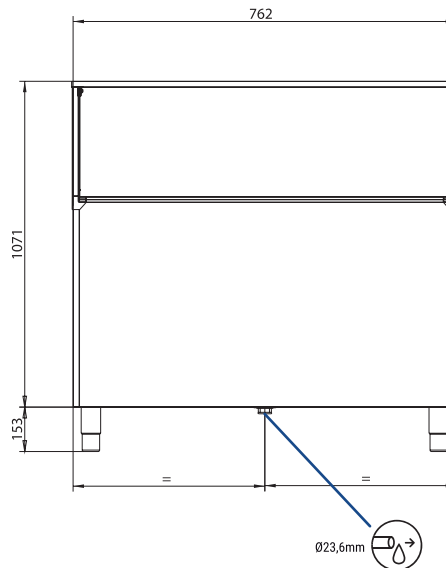

SILO S220

ICE BIN FOR MODULAR ICE MACHINES

FEATURES CARACTERÍSTICAS

- ▶ **ICE BIN CAPACITY OF 230 KG**
SILO PARA HIELO CON CAPACIDAD DE 230KG
- ▶ **AISI 304 STAINLESS STEEL BINS.**
SILOS DE ACERO INOXIDABLE CALIDAD AISI 304
- ▶ **VERY HARD SANITARY POLYETHYLENE VAT, RESISTANT TO BLOWS, AND SCRATCHES**
CUBA INTERIOR DE POLIETILENO SANITARIO DE GRAN DUREZA, RESISTENTE A GOLPES, Y ROCES
- ▶ **EASY CLEANING DESIGN®: SEAMLESS ONE-PIECE VAT WITH ROUNDED CORNERS, AVOIDING POSSIBLE DIRTY POINTS AND FACILITATING CLEANING**
EASY CLEANING DESIGN®: CUBA INTERIOR SIN JUNTAS, DE UNA SOLA PIEZA, CON ESQUINAS REDONDEADAS, ELIMINANDO POSIBLES PUNTOS DE SUCIEDAD Y FACILITANDO LA LIMPIEZA
- ▶ **DRAINAGE SYSTEM THAT COLLECTS AND DRIVES THE WATER TO THE DRAIN KEEPING THE BIN CLEAN & DRY**
SISTEMA DE DRENAJE QUE RECOGE Y CONDUCE EL AGUA AL DESAGÜE MANTENIÉNDO EL SILO LIMPIO Y SECO

TECHNICAL SCHEME ESQUEMA TÉCNICO

SILO S220

RIGHT SIDE VIEW
VISTA LATERAL DERECHA

FRONTAL VIEW
VISTA FRONTAL

* All measurements in mm.
* Todas las cotas en mm.

ACCESSORIES ACCESORIOS

INCLUDED

4 HEIGHT ADJUSTABLE LEG KIT
KIT 4 PATAS ALTURA REGULABLE

(m³)

SILO S220

230

Width 762
Depth 819
Height 1.071

56

Width 850
Depth 890
Height 1.210

68 0,92

EUROICE
P.I. La Reva, Av. Gremis, 1
46190 Ribarroja - Valencia - España
Phone: +34 96 166 76 36 | Fax: +34 961 668 944
www.euroice.it | info@euroice.it