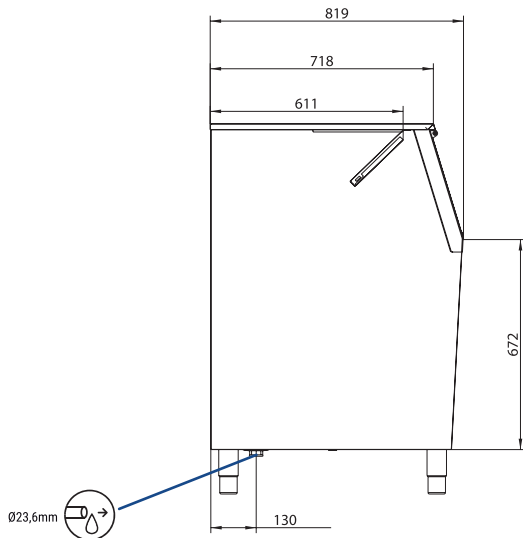

SILO S220

ICE BIN FOR MODULAR ICE MACHINES

FEATURES CARACTERÍSTICAS

- ▶ **ICE BIN CAPACITY OF 230 KG**
SILO PARA HIELO CON CAPACIDAD DE 230KG
- ▶ **AISI 304 STAINLESS STEEL BINS.**
SILOS DE ACERO INOXIDABLE CALIDAD AISI 304
- ▶ **VERY HARD SANITARY POLYETHYLENE VAT, RESISTANT TO BLOWS, AND SCRATCHES**
CUBA INTERIOR DE POLIETILENO SANITARIO DE GRAN DUREZA, RESISTENTE A GOLPES, Y ROCES
- ▶ **EASY CLEANING DESIGN®: SEAMLESS ONE-PIECE VAT WITH ROUNDED CORNERS, AVOIDING POSSIBLE DIRTY POINTS AND FACILITATING CLEANING**
EASY CLEANING DESIGN®: CUBA INTERIOR SIN JUNTAS, DE UNA SOLA PIEZA, CON ESQUINAS REDONDEADAS, ELIMINANDO POSIBLES PUNTOS DE SUCIEDAD Y FACILITANDO LA LIMPIEZA
- ▶ **DRAINAGE SYSTEM THAT COLLECTS AND DRIVES THE WATER TO THE DRAIN KEEPING THE BIN CLEAN & DRY**
SISTEMA DE DRENAJE QUE RECOGE Y CONDUCE EL AGUA AL DESAGÜE MANTENIÉNDO EL SILO LIMPIO Y SECO

TECHNICAL SCHEME ESQUEMA TÉCNICO

SILO S220

RIGHT SIDE VIEW
VISTA LATERAL DERECHA

FRONTAL VIEW
VISTA FRONTAL

* All measurements in mm.
* Todas las cotas en mm.

ACCESSORIES ACCESORIOS

INCLUDED

4 HEIGHT ADJUSTABLE LEG KIT
KIT 4 PATAS ALTURA REGULABLE

LARGE SCOOP
PALA GRANDE

WATER OUTLET HOSE
MANGUERA DE DESAGÜE

DRAINAGE ELBOW
CODO DE DESAGÜE

(Kg)

(mm)

(Kg)

(mm)

(Kg)

(m³)

SILO S220

230

Width 762
Depth 819
Height 1.071

56

Width 850
Depth 890
Height 1.210

68 0,92

EUROICE
P.I. La Reva, Av. Gremis, 1
46190 Ribarroja - Valencia - España
Phone: +34 96 166 76 36 | Fax: +34 961 668 944
www.euroice.it | info@euroice.it