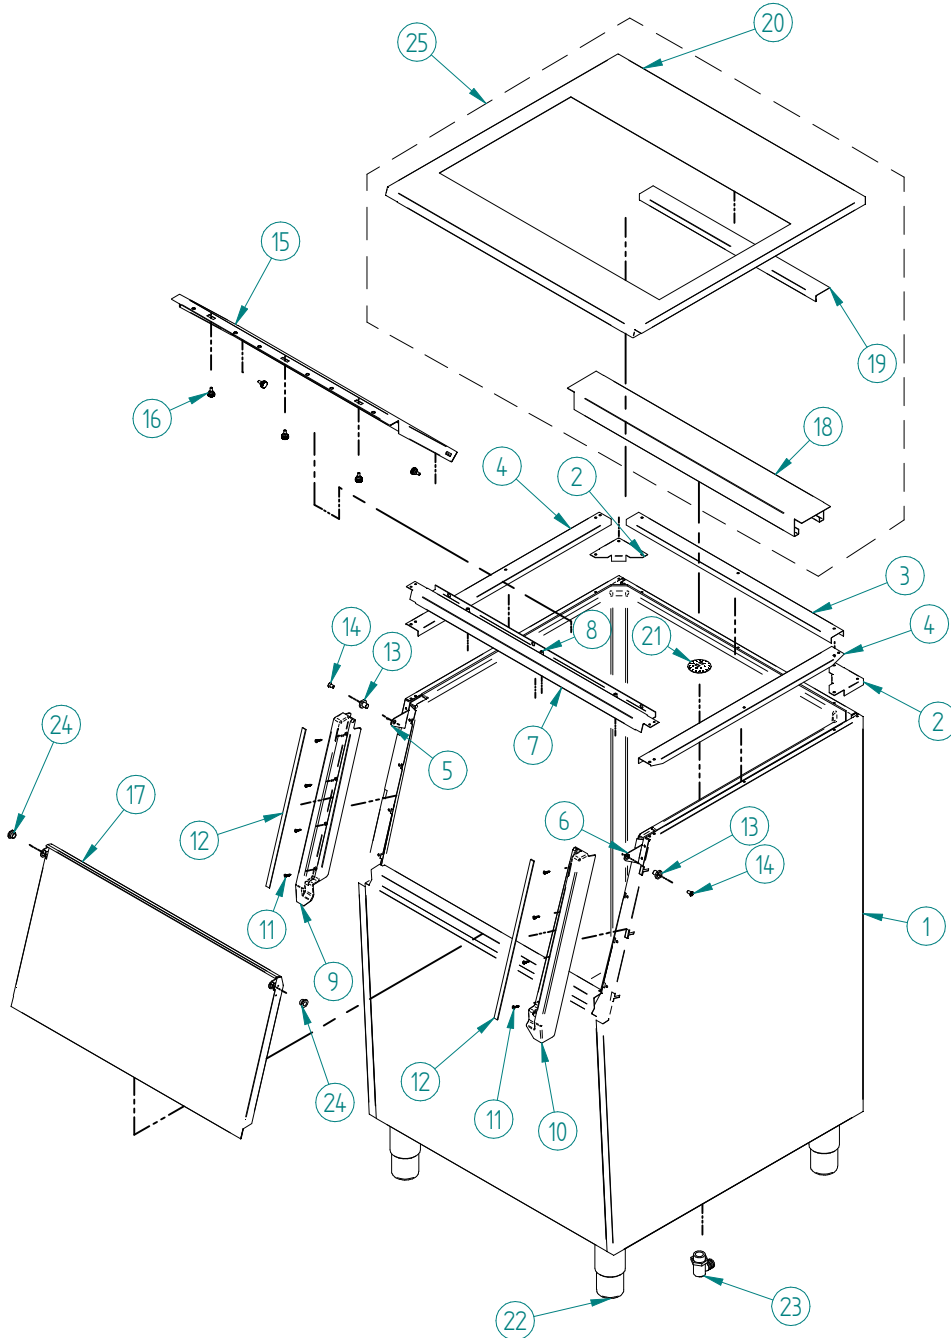

**BIN B135-B175-B210-B340-B400-B500**

---

**EUROICE**

DESPIECE / REPUESTOS  
EXPLODED VIEW / SPARE PARTS  
EXPLOSIONSZEICHNUNG / ERSATZTEILE  
VUE ÉCLATÉE / PIÈCES DÉTACHÉES  
ESPLOSO / RICAMBI

# BIN EXPLODED VIEW

# BIN B135-B175-B210-B340-B400-B500

ITEM	DESCRIPTION	B135	B175	B210	B340	B400	B500
1	STOCK BIN	32518	8881	6752	7642	7673	8295
2	TOP COVER BRACKET			6744			
3	REAR PANEL	6742	30848	6742	6966	6967	8280
4	LATERAL PANEL	32512	8279	6741	6741	6741	8279
5	BIN LEFT HINGE			6740			
6	BIN RIGHT HINGE			6739			
7	FRONT BRACE	6743	30849	6743	6968	6969	8273
8	RIVET			1461			
9	LEFT OPEN ENDING			6644			
10	RIGHT OPEN ENDING			6643			
11	SCREW DIN 7982 INOX			93			
12	SILICONE PROTECTOR			6815			
13	BIN HINGE AXLE			6735			
14	SCREW DIN 965 M-6X12 INOX			6753			
15	BIN DEFLECTOR	6745	30847	6745	6970	6971	8281
16	KNURLED SCREW M-5 INOX			6796			
17	BIN DOOR	6748	31671	6748	7678	7681	8291
18	BIN COVER REINFORCEMENT	3271	30852	3271	6976	6977	8284
19	BIN COVER INTERIOR ANGLE	6817	30853		6817		
20	BIN COVER						
	FD/HD 30" / SS150	32513	N/A	6746	7698	7700	8276
	FD/HD 22"	32516	31084	30730	31820	31821	31822
	GR	32515	30851	6917A	7699A	7701A	8274
	BLIND	32928	32927	32909	32232	32535	32534
	PS	N/A		6910	N/A		30945
	SS 400			N/A			30320
	SC 400			N/A			8220
21	SC 400-600			N/A			8277
	GR 1100			N/A			30694
	BIN DRAIN GRILL			766			
	BIN LEG			6749			
22	DRAIN FITTING			3683			
23	DOOR BUSHING			1001			
25	BIN COVER KIT						
	FD/HD 30" / SS150	32924	N/A	31716	31776	31831	31833
	FD/HD 22"	32925	32027	31829	31830	31832	31834
	GR	32926	32030	30559	30647	31903	31902
	BLIND	32930	32929	32910	32233	32540	32541
	PS	N/A		32026	32123	32124	32125
	SS 400			N/A			32032
	SC 400			N/A			32025
SC 400-600			N/A			N/A	
GR 1100			N/A			32034	