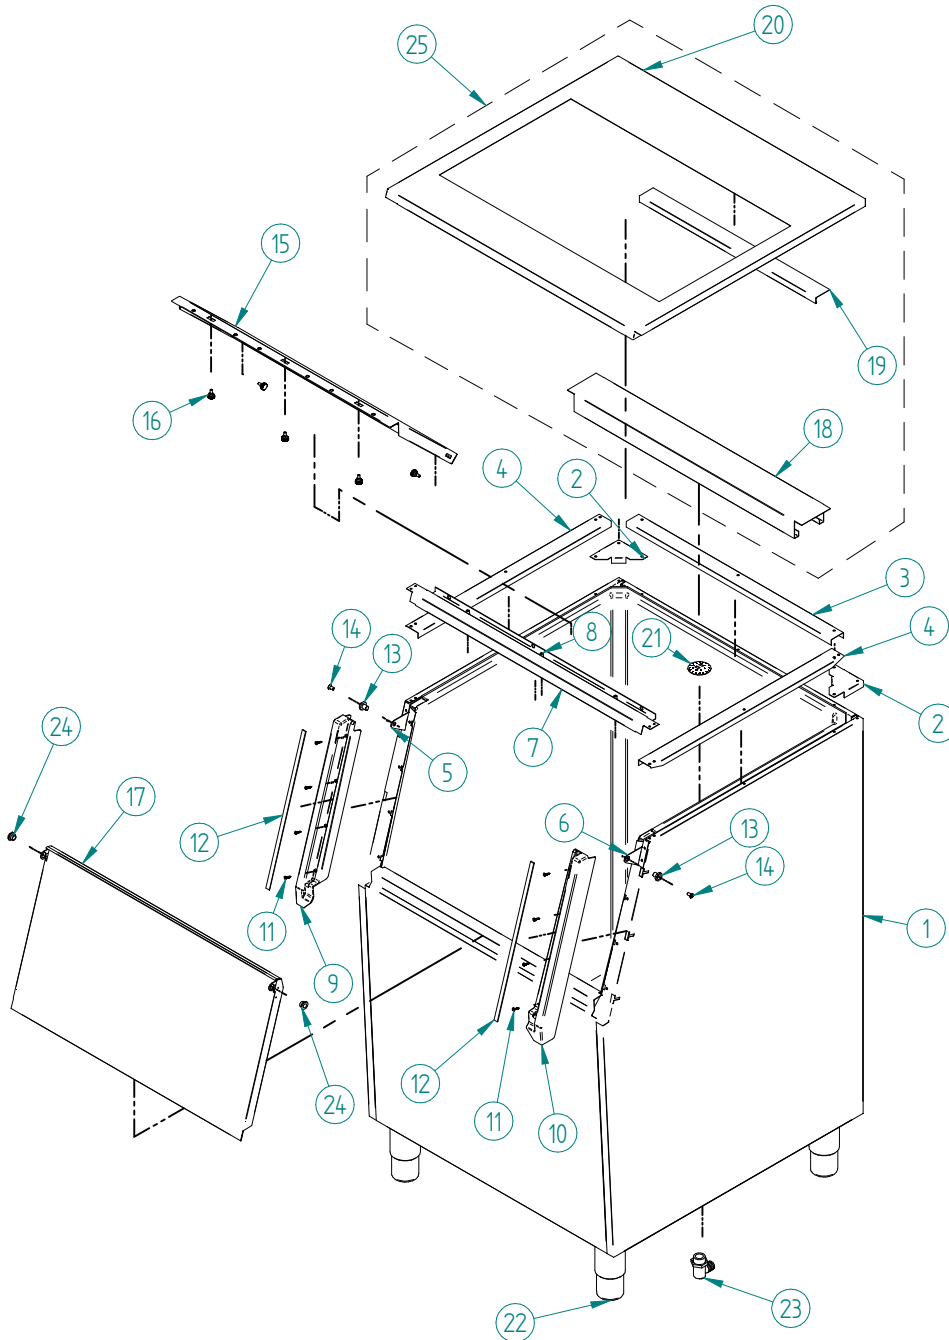

BIN B135-B175-B210-B340-B400-B500

**DESPIECE / REPUESTOS
EXPLODED VIEW / SPARE PARTS
EXPLOSIONSZEICHNUNG / ERSATZTEILE
VUE ÉCLATÉE / PIÈCES DÉTACHÉES
ESPLOSO / RICAMBI**

ITEM	DESCRIPCION	B135	B175	B210	B340	B400	B500
1	CUBA AISLADA	32518	8881	6752	7642	7673	8295
2	CARTELA			6744			
3	REFUERZO PANEL TRASERO	6742	30848	6742	6966	6967	8280
4	REFUERZO SUPERIOR	32512	8279	6741	6741	6741	8279
5	BISAGRA IZQUIERDA			6740			
6	BISAGRA DERECHA			6739			
7	TIRANTE DELANTERO	6743	30849	6743	6968	6969	8273
8	REMACHE INOX M5X12			1461			
9	REMATE BOCA IZDO			6644			
10	REMATE BOCA DCHO			6643			
11	TORNILLO DIN 7982			93			
12	PROTECTOR SILICONA			6815			
13	EJE BISAGRA			6735			
14	TORNILLO DIN 965 M6X12			6753			
15	DEFLECTOR SILO	6745	30847	6745	6970	6971	8281
16	TORNILLO M5 INOX			6796			
17	PUERTA INOX	6748	31671	6748	7678	7681	8291
18	REFUERZO CUBIERTA	3271	30852	3271	6976	6977	8284
19	ANGULO INTERIOR TAPA SILO	6817	30853		6817		
TAPA SILO							
20	FD/HD 30" / SS150	32513	N/A	6746	7698	7700	8276
	FD/HD 22"	32516	31084	30730	31820	31821	31822
	GR	32515	30851	6917A	7699A	7701A	8274
	CIEGA	32928	32927	32909	32232	32535	32534
	PS	N/A		6910		N/A	30945
	SS 400			N/A			30320
SC 400			N/A			8220	N/A
SC 400-600			N/A				8277
GR 1100			N/A				30694
21	REJILLA DESAGÜE			766			
22	PATA SILO			6749			
23	CODO DESAGÜE			3683			
24	COJINETE PUERTA			1001			
KIT TAPA SILO							
25	FD/HD 30" / SS150	32924	N/A	31716	31776	31831	31833
	FD/HD 22"	32925	32027	31829	31830	31832	31834
	GR	32926	32030	30559	30647	31903	31902
	BLIND	32930	32929	32910	32233	32540	32541
	PS	N/A		32026	32123	32124	32125
	SS 400			N/A		32032	32024
	SC 400			N/A		32025	N/A
	SC 400-600			N/A			32035
GR 1100			N/A			32034	