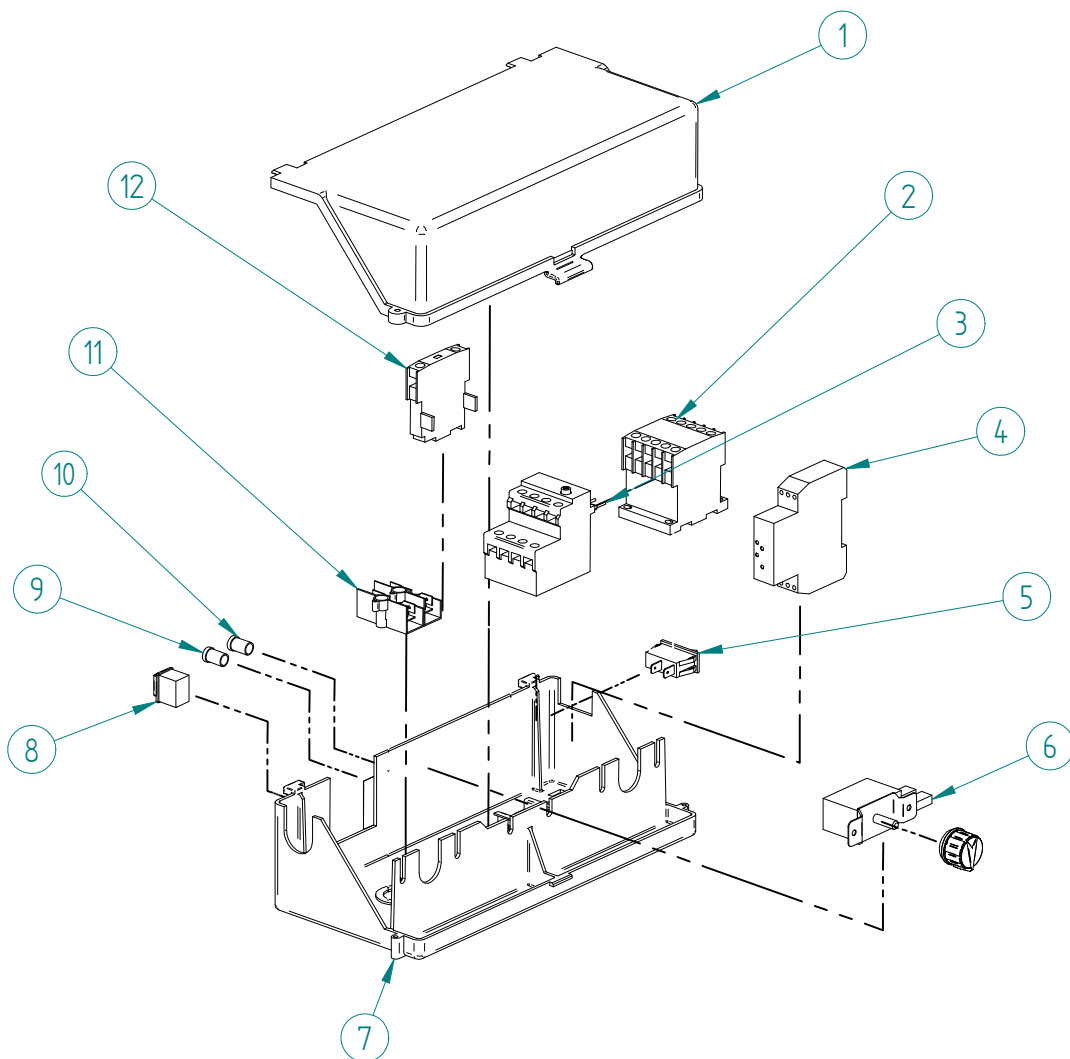

DESPIECE / REPUESTOS  
EXPLODED VIEW / SPARE PARTS  
EXPLOSIONSZEICHNUNG / ERSATZTEILE  
VUE ÉCLATÉÉ / PIÈCES DÉTACHÉES  
ESPLOSO / RICAMBI

ITEM	DESCRIPCION	CD R290	
		55	90
1	COMPRESOR 220V/50HZ	31300	31301
2	DESHIDRATADOR	7896	
3	CONDENSADOR	491	
4	PALA VENTILADOR	4040	4887
5	MOTOR VENTILADOR 220V/50HZ	2170	960
6	DISTRIBUIDOR GAS CALIENTE	31444	
7	PRESOSTATO CONDENSACION	31160E	
8	PRESOSTATO SEGURIDAD	31660E	
9	CLIP TUBO	3533	

ITEM	DESCRIPCION	CD R290	
		55	90
1	COMPRESOR 220V/50HZ	31300	31301
2	DESHIDRATADOR	7896	
3	CONDENSADOR	5016	5017
4	SOPORTE CONDENSADOR AGUA BAJO	4037	
5	SOPORTE CONDENSADOR AGUA ALTO	4036	
6	SOPORTE CONDENSADOR AGUA EXTERIOR	4038	
7	DISTRIBUIDOR GAS CALIENTE	31444	
8	PRESOSTATO CONDENSACION	31160E	
9	PRESOSTATO SEGURIDAD	31660E	
10	CLIP TUBO	3533	

ITEM	DESCRIPCION	CD R290
		55-90
1	TAPA CUADRO ELECTRICO	4790
2	CONTACTOR 220V/50HZ	1002A
3	RELE 220V/50HZ	1003
4	TEMPORIZADOR	2471
5	INTERRUPTOR LAVADO	2300
6	TERMOSTATO STOCK	274
7	BASE CUADRO ELECTRICO	4789
8	INTERRUPTOR ON/OFF	6597
9	LED ROJO	1457
10	LED AMBAR	1458
11	REGLETA	5177
12	CONTACTO AUXILIAR	1004

ITEM	DESCRIPCION	CD R290
		55-90
1	SOPORTE MOTOR REDUCTOR	6044
2	PLATO/BRIDA	109
3	HUSILLO	115D
4	BRIDA BOCA EVAPORADOR	1008
5	EVAPORADOR	7012C
6	JUNTA V-RING	80
7	RETEN DOBLE	75
8	JUNTA TORICA COJINETE	86
9	COJINETE INFERIOR	97A
10	ANILLO INTERIOR	1390
11	TAPON COJINETE	92
12	BRIDA ENTRADA AGUA	211
13	ENTRADA AGUA	1005
14	JUNTA TORICA ENTRADA AGUA	1006
15	DRENAJE BOCA	785
16	BOCA SALIDA HIELO	1007
17	JUNTA TORICA BOCA SALIDA HIELO	1391
18	ARANDELA SUPERIOR HUSILLO	6072
19	MOTOR REDUCTOR 220V/50HZ	6486
20	CONJUNTO EVAPORADOR (Del 3 al 17)	6037C