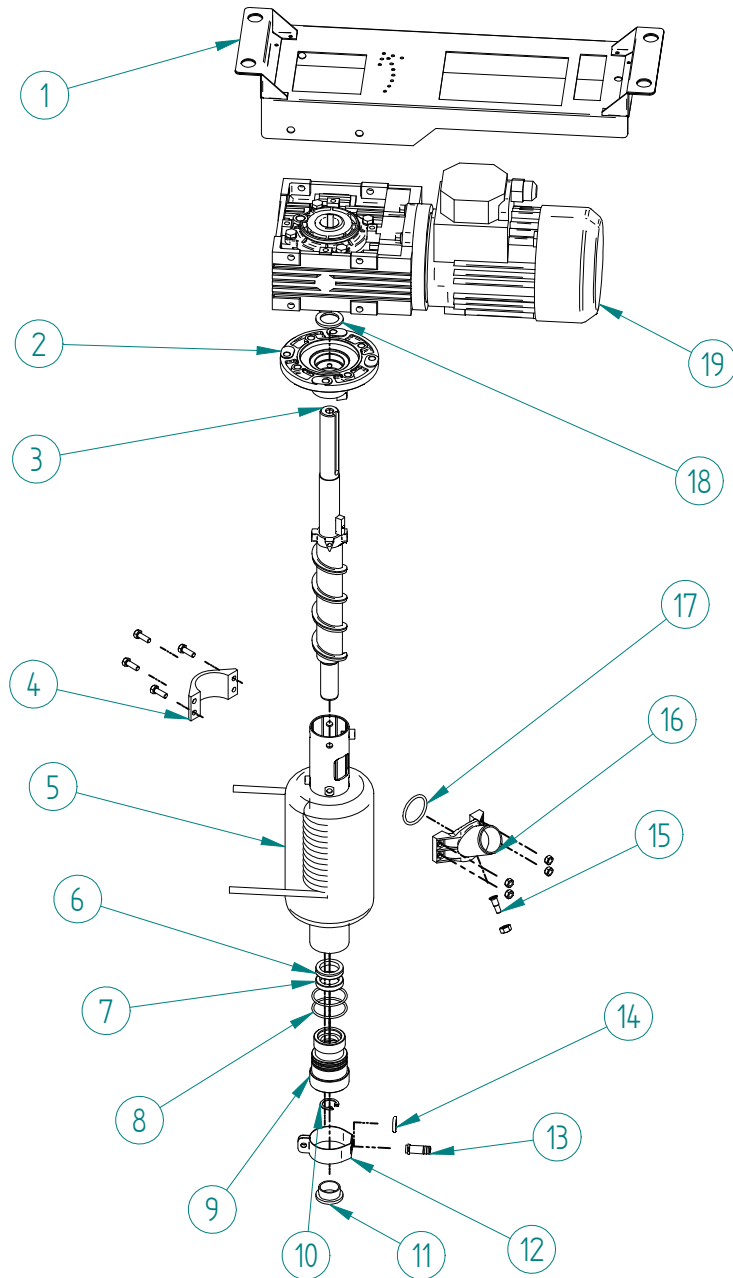

DESPIECE / REPUESTOS  
EXPLODED VIEW / SPARE PARTS  
EXPLOSIONSZEICHNUNG / ERSATZTEILE  
VUE ÉCLATÉÉ / PIÈCES DÉTACHÉES  
ESPLOSO / RICAMBI

ITEM	DESCRIPCION	CD R290	
		55	90
1	COMPRESOR 220V/50HZ	31300	31301
2	DESHIDRATADOR	7896	
3	CONDENSADOR	491	
4	PALA VENTILADOR	4040	4887
5	MOTOR VENTILADOR 220V/50HZ	2170	960
6	DISTRIBUIDOR GAS CALIENTE	31444	
7	PRESOSTATO CONDENSACION	31160E	
8	PRESOSTATO SEGURIDAD	31660E	
9	CLIP TUBO	3533	

ITEM	DESCRIPCION	CD R290
		55-90
1	TAPA CUADRO ELECTRICO	4790
2	CONTACTOR 220V/50HZ	1002A
3	RELE 220V/50HZ	1003
4	TEMPORIZADOR	2471
5	INTERRUPTOR LAVADO	2300
6	TERMOSTATO STOCK	274
7	BASE CUADRO ELECTRICO	4789
8	INTERRUPTOR ON/OFF	6597
9	LED ROJO	1457
10	LED AMBAR	1458
11	REGLETA	5177
12	CONTACTO AUXILIAR	1004

ITEM	DESCRIPCION	CD R290
		55-90
1	SOPORTE MOTOR REDUCTOR	6044
2	PLATO/BRIDA	109
3	HUSILLO	115D
4	BRIDA BOCA EVAPORADOR	1008
5	EVAPORADOR	7012C
6	JUNTA V-RING	80
7	RETEN DOBLE	75
8	JUNTA TORICA COJINETE	86
9	COJINETE INFERIOR	97A
10	ANILLO INTERIOR	1390
11	TAPON COJINETE	92
12	BRIDA ENTRADA AGUA	211
13	ENTRADA AGUA	1005
14	JUNTA TORICA ENTRADA AGUA	1006
15	DRENAJE BOCA	785
16	BOCA SALIDA HIELO	1007
17	JUNTA TORICA BOCA SALIDA HIELO	1391
18	ARANDELA SUPERIOR HUSILLO	6072
19	MOTOR REDUCTOR 220V/50HZ	6486
20	CONJUNTO EVAPORADOR (Del 3 al 17)	6037C

ITEM	DESCRIPCION	CD R290	
		55-90	
1	VALVULA ENTRADA AGUA 220V/50HZ	1910 + 4526	
2	RACOR ENTRADA AGUA	1689	
3	ESPIGA ENTRADA AGUA	1005	
4	COLECTOR DESAGÜE	363	
5	TUBO DESAGÜE	1907	
6	BASCULANTE PUERTA	1123	
7	CUBA STOCK	7380	
8	REMATE TUBO TERMOSTATO	666	
9	TUBO TERMOSTATO	5219	
10	CLIP REMATE	113	
11	BOCA SALIDA HIELO	1053	
12	VALVULA FLOTADOR/BOYA	5340	
13	TAPA REGISTRO CUBA AGUA	1968G	
14	REBOSADERO	2505	
15	SONDA NIVEL	5423	
16	CUBA AGUA	6036A	
17	CONJUNTO CUBA DE AGUA	5231A	