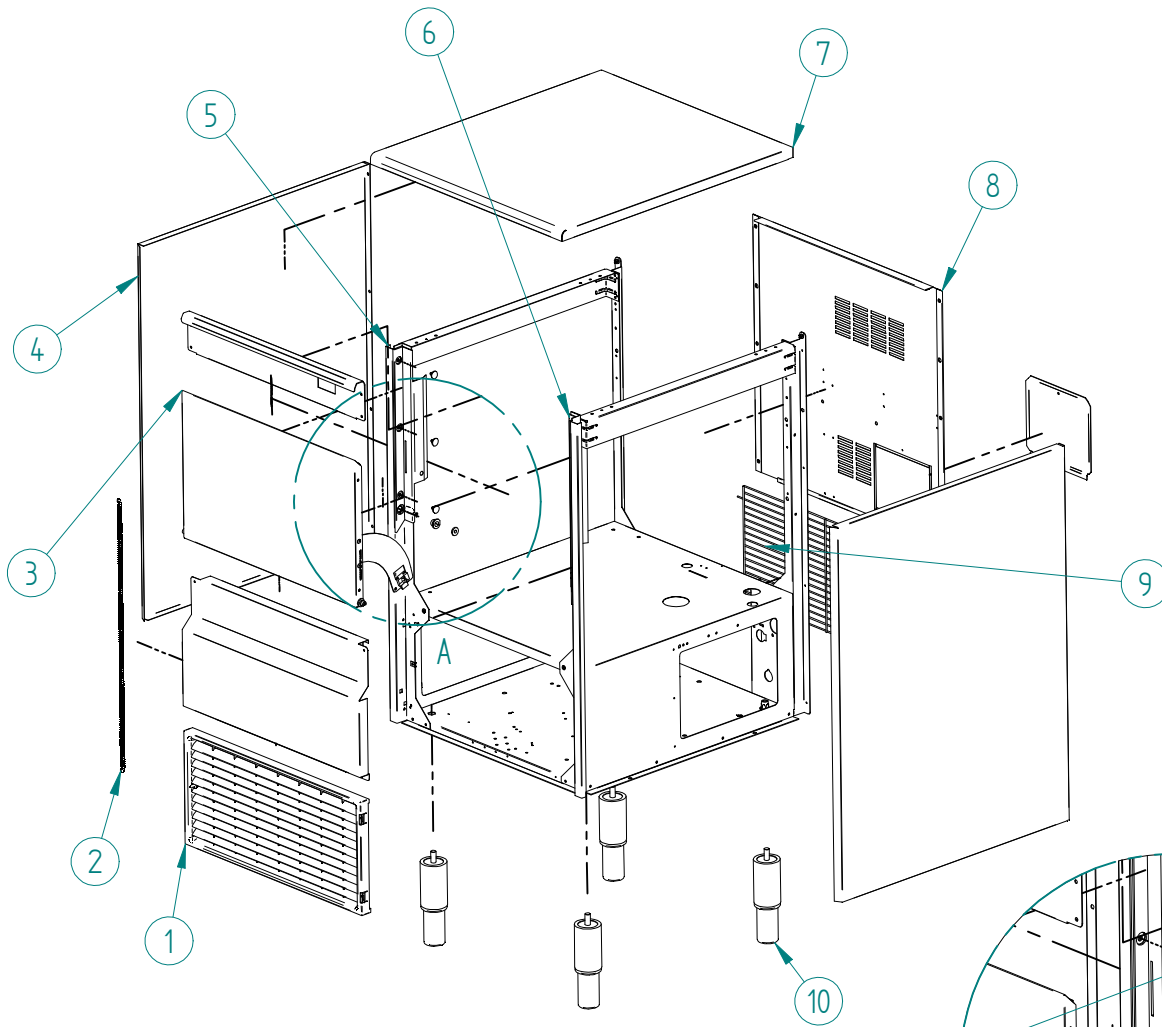

ITEM	DESCRIPCION	CD R290
		55-90
1	REJILLA AIREACIÓN	4400
2	MUELLE PUERTA	702
3	PUERTA	5030
4	LATERALES	489UA
5	REMATE BOCA IZQUIERDO	83
6	REMATE BOCA DERECHO	82
7	CUBIERTA	920A
8	TRASERA	635A
9	REJILLA TRASERA	1728
10	PATA	1478
11	COJINETE PUERTA	1001
12	CASQUILLO EJE PUERTA	155
13	CLIP REMATE BOCA	113
14	TOPE COMPAS PUERTA	156
15	TORNILLO PUERTA	392