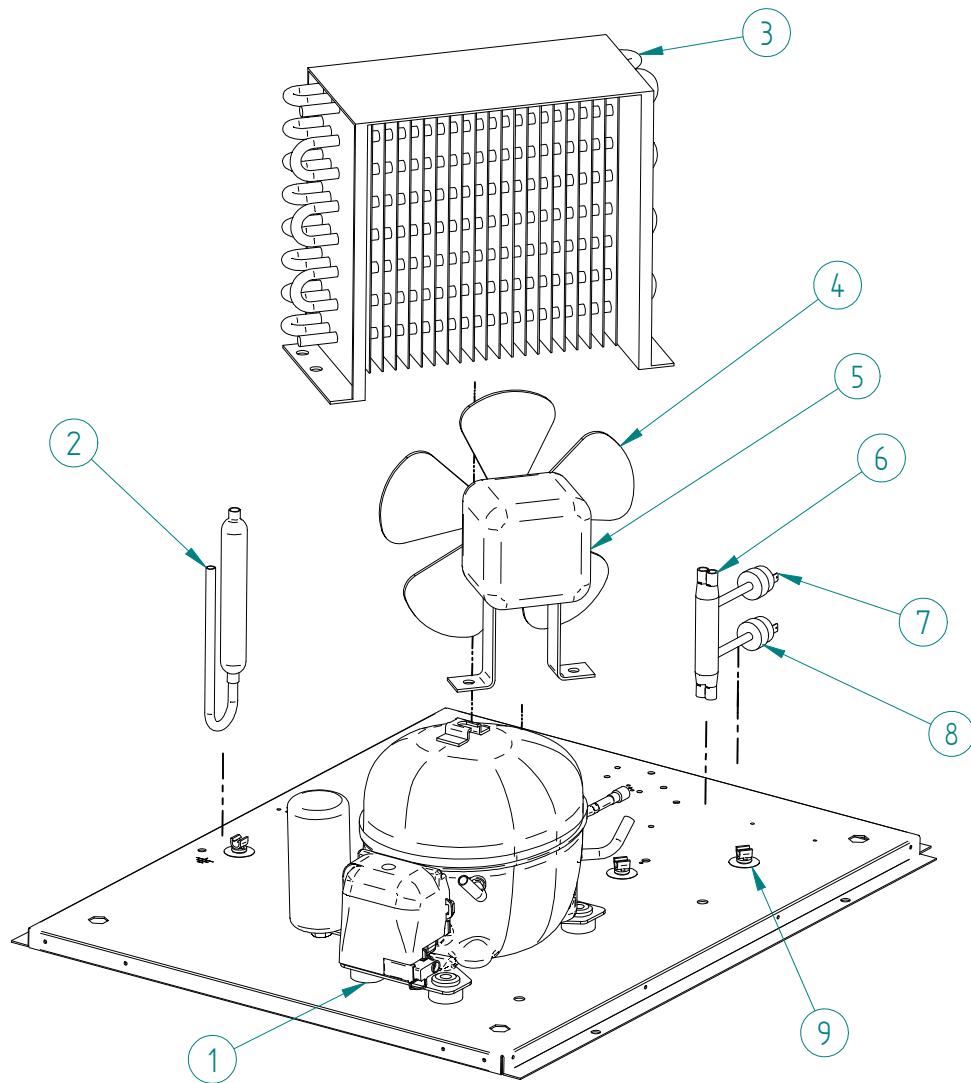

DESPIECE / REPUESTOS  
EXPLODED VIEW / SPARE PARTS  
EXPLOSIONSZEICHNUNG / ERSATZTEILE  
VUE ÉCLATÉÉ / PIÈCES DÉTACHÉES  
ESPLOSO / RICAMBI

ITEM	DESCRIPCION	CD R290	
		55	90
1	COMPRESOR 220V/50HZ	31300	31301
2	DESHIDRATADOR	7896	
3	CONDENSADOR	491	
4	PALA VENTILADOR	4040	4887
5	MOTOR VENTILADOR 220V/50HZ	2170	960
6	DISTRIBUIDOR GAS CALIENTE	31444	
7	PRESOSTATO CONDENSACION	31160E	
8	PRESOSTATO SEGURIDAD	31660E	
9	CLIP TUBO	3533	

ITEM	DESCRIPCION	CD R290	
		55	90
1	COMPRESOR 220V/50HZ	31300	31301
2	DESHIDRATADOR	7896	
3	CONDENSADOR	5016	5017
4	SOPORTE CONDENSADOR AGUA BAJO	4037	
5	SOPORTE CONDENSADOR AGUA ALTO	4036	
6	SOPORTE CONDENSADOR AGUA EXTERIOR	4038	
7	DISTRIBUIDOR GAS CALIENTE	31444	
8	PRESOSTATO CONDENSACION	31160E	
9	PRESOSTATO SEGURIDAD	31660E	
10	CLIP TUBO	3533	

ITEM	DESCRIPCION	CD R290
		55-90
1	TAPA CUADRO ELECTRICO	4790
2	CONTACTOR 220V/50HZ	1002A
3	RELE 220V/50HZ	1003
4	TEMPORIZADOR	2471
5	INTERRUPTOR LAVADO	2300
6	TERMOSTATO STOCK	274
7	BASE CUADRO ELECTRICO	4789
8	INTERRUPTOR ON/OFF	6597
9	LED ROJO	1457
10	LED AMBAR	1458
11	REGLETA	5177
12	CONTACTO AUXILIAR	1004

ITEM	DESCRIPCION	CD R290
		55-90
1	SOPORTE MOTOR REDUCTOR	6044
2	PLATO/BRIDA	109
3	HUSILLO	115D
4	BRIDA BOCA EVAPORADOR	1008
5	EVAPORADOR	7012C
6	JUNTA V-RING	80
7	RETEN DOBLE	75
8	JUNTA TORICA COJINETE	86
9	COJINETE INFERIOR	97A
10	ANILLO INTERIOR	1390
11	TAPON COJINETE	92
12	BRIDA ENTRADA AGUA	211
13	ENTRADA AGUA	1005
14	JUNTA TORICA ENTRADA AGUA	1006
15	DRENAJE BOCA	785
16	BOCA SALIDA HIELO	1007
17	JUNTA TORICA BOCA SALIDA HIELO	1391
18	ARANDELA SUPERIOR HUSILLO	6072
19	MOTOR REDUCTOR 220V/50HZ	6486
20	CONJUNTO EVAPORADOR (Del 3 al 17)	6037C