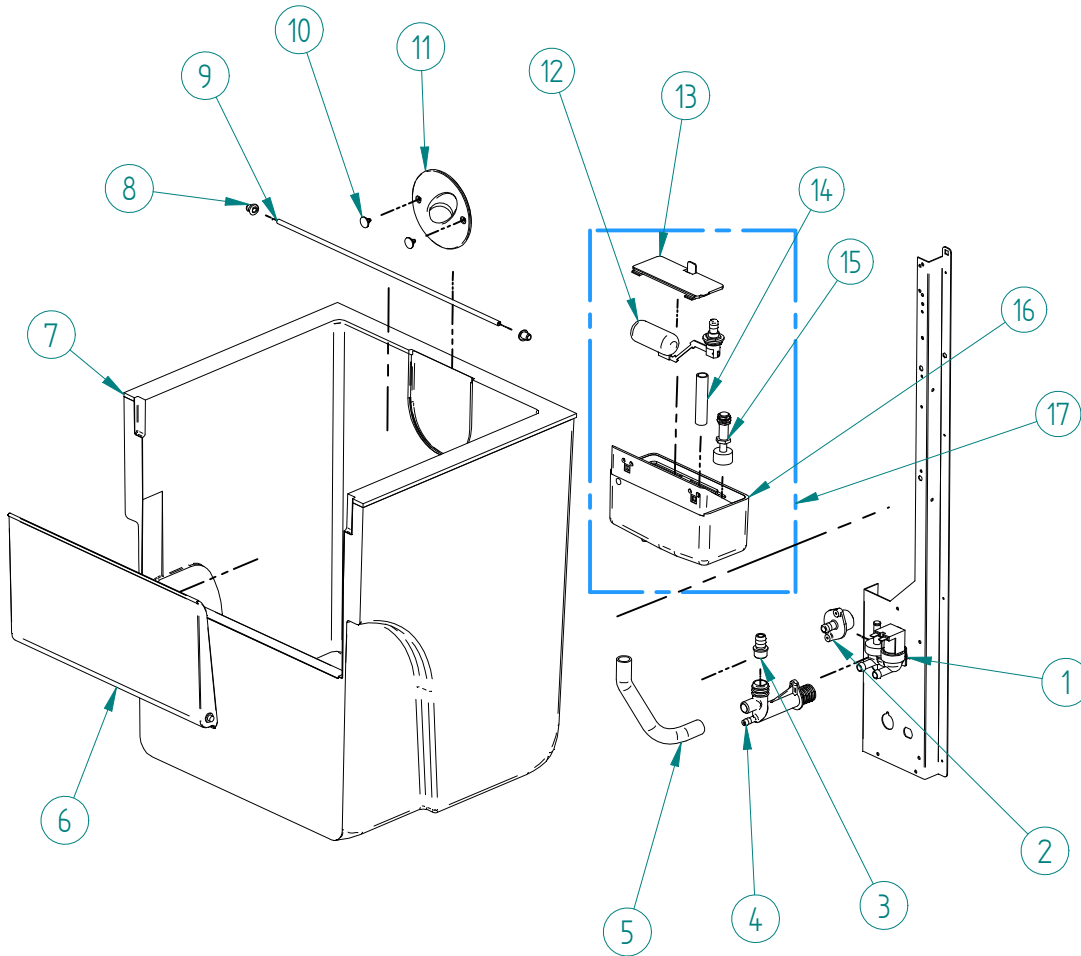

DESPIECE / REPUESTOS  
EXPLODED VIEW / SPARE PARTS  
EXPLOSIONSZEICHNUNG / ERSATZTEILE  
VUE ÉCLATÉÉ / PIÈCES DÉTACHÉES  
ESPLOSO / RICAMBI

ITEM	DESCRIPCION	CD R290	
		55	90
1	COMPRESOR 220V/50HZ	31300	31301
2	DESHIDRATADOR	7896	
3	CONDENSADOR	491	
4	PALA VENTILADOR	4040	4887
5	MOTOR VENTILADOR 220V/50HZ	2170	960
6	DISTRIBUIDOR GAS CALIENTE	31444	
7	PRESOSTATO CONDENSACION	31160E	
8	PRESOSTATO SEGURIDAD	31660E	
9	CLIP TUBO	3533	

ITEM	DESCRIPCION	CD R290	
		55	90
1	COMPRESOR 220V/50HZ	31300	31301
2	DESHIDRATADOR	7896	
3	CONDENSADOR	5016	5017
4	SOPORTE CONDENSADOR AGUA BAJO	4037	
5	SOPORTE CONDENSADOR AGUA ALTO	4036	
6	SOPORTE CONDENSADOR AGUA EXTERIOR	4038	
7	DISTRIBUIDOR GAS CALIENTE	31444	
8	PRESOSTATO CONDENSACION	31160E	
9	PRESOSTATO SEGURIDAD	31660E	
10	CLIP TUBO	3533	

ITEM	DESCRIPCION	CD R290
		55-90
1	TAPA CUADRO ELECTRICO	4790
2	CONTACTOR 220V/50HZ	1002A
3	RELE 220V/50HZ	1003
4	TEMPORIZADOR	2471
5	INTERRUPTOR LAVADO	2300
6	TERMOSTATO STOCK	274
7	BASE CUADRO ELECTRICO	4789
8	INTERRUPTOR ON/OFF	6597
9	LED ROJO	1457
10	LED AMBAR	1458
11	REGLETA	5177
12	CONTACTO AUXILIAR	1004

ITEM	DESCRIPCION	CD R290
		55-90
1	SOPORTE MOTOR REDUCTOR	6044
2	PLATO/BRIDA	109
3	HUSILLO	115D
4	BRIDA BOCA EVAPORADOR	1008
5	EVAPORADOR	7012C
6	JUNTA V-RING	80
7	RETEN DOBLE	75
8	JUNTA TORICA COJINETE	86
9	COJINETE INFERIOR	97A
10	ANILLO INTERIOR	1390
11	TAPON COJINETE	92
12	BRIDA ENTRADA AGUA	211
13	ENTRADA AGUA	1005
14	JUNTA TORICA ENTRADA AGUA	1006
15	DRENAJE BOCA	785
16	BOCA SALIDA HIELO	1007
17	JUNTA TORICA BOCA SALIDA HIELO	1391
18	ARANDELA SUPERIOR HUSILLO	6072
19	MOTOR REDUCTOR 220V/50HZ	6486
20	CONJUNTO EVAPORADOR (Del 3 al 17)	6037C