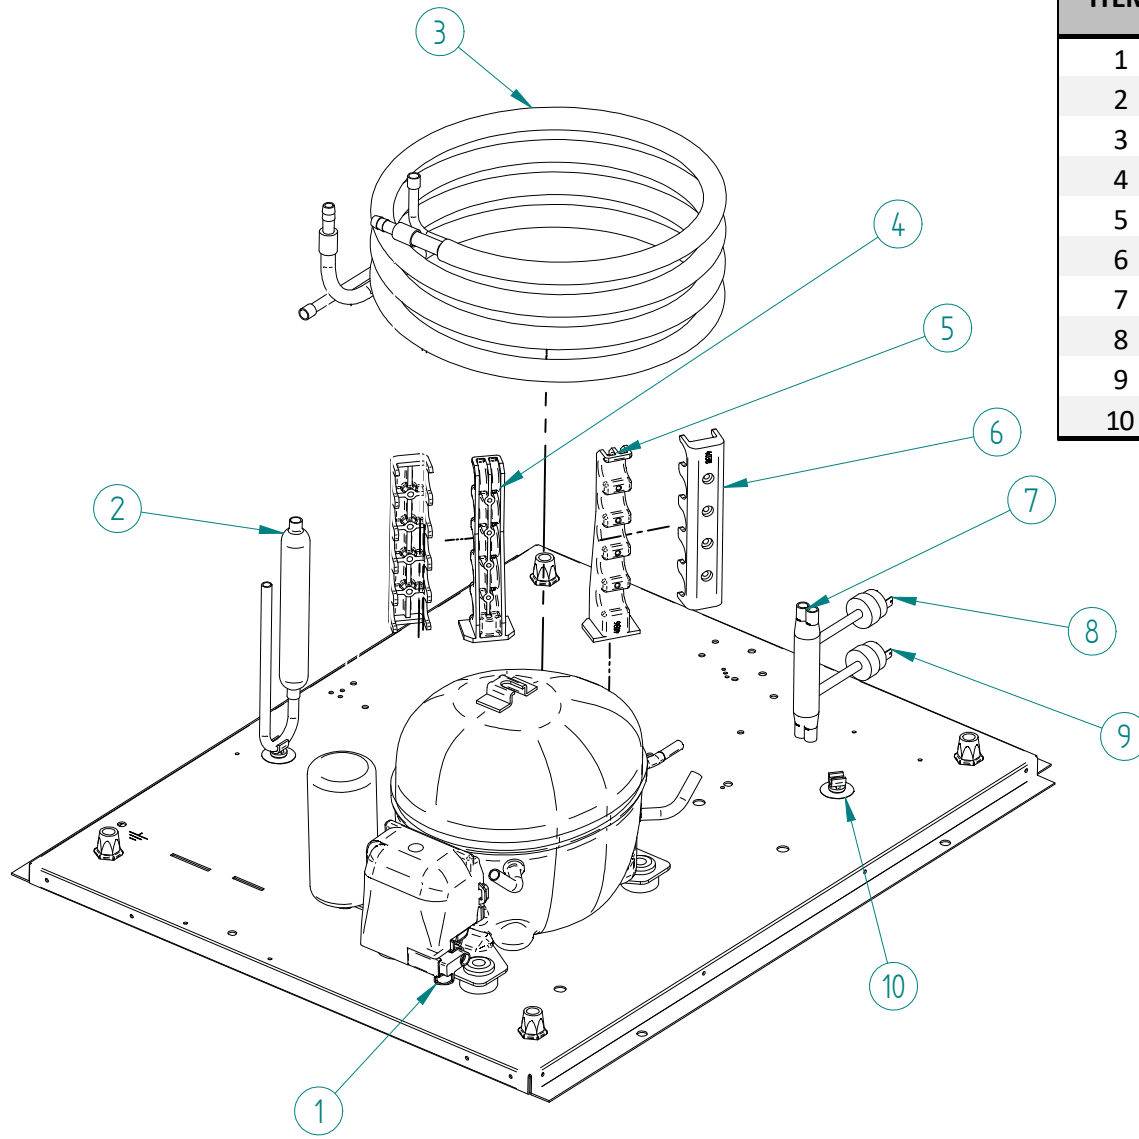

DESPIECE / REPUESTOS  
EXPLODED VIEW / SPARE PARTS  
EXPLOSIONSZEICHNUNG / ERSATZTEILE  
VUE ÉCLATÉÉ / PIÈCES DÉTACHÉES  
ESPLOSO / RICAMBI

ITEM	DESCRIPCION	CD R290	
		55	90
1	COMPRESOR 220V/50HZ	31300	31301
2	DESHIDRATADOR	7896	
3	CONDENSADOR	491	
4	PALA VENTILADOR	4040	4887
5	MOTOR VENTILADOR 220V/50HZ	2170	960
6	DISTRIBUIDOR GAS CALIENTE	31444	
7	PRESOSTATO CONDENSACION	31160E	
8	PRESOSTATO SEGURIDAD	31660E	
9	CLIP TUBO	3533	

ITEM	DESCRIPCION	CD R290	
		55	90
1	COMPRESOR 220V/50HZ	31300	31301
2	DESHIDRATADOR	7896	
3	CONDENSADOR	5016	5017
4	SOPORTE CONDENSADOR AGUA BAJO	4037	
5	SOPORTE CONDENSADOR AGUA ALTO	4036	
6	SOPORTE CONDENSADOR AGUA EXTERIOR	4038	
7	DISTRIBUIDOR GAS CALIENTE	31444	
8	PRESOSTATO CONDENSACION	31160E	
9	PRESOSTATO SEGURIDAD	31660E	
10	CLIP TUBO	3533	

ITEM	DESCRIPCION	CD R290
		55-90
1	TAPA CUADRO ELECTRICO	4790
2	CONTACTOR 220V/50HZ	1002A
3	RELE 220V/50HZ	1003
4	TEMPORIZADOR	2471
5	INTERRUPTOR LAVADO	2300
6	TERMOSTATO STOCK	274
7	BASE CUADRO ELECTRICO	4789
8	INTERRUPTOR ON/OFF	6597
9	LED ROJO	1457
10	LED AMBAR	1458
11	REGLETA	5177
12	CONTACTO AUXILIAR	1004

ITEM	DESCRIPCION	CD R290
		55-90
1	SOPORTE MOTOR REDUCTOR	6044
2	PLATO/BRIDA	109
3	HUSILLO	115D
4	BRIDA BOCA EVAPORADOR	1008
5	EVAPORADOR	7012C
6	JUNTA V-RING	80
7	RETEN DOBLE	75
8	JUNTA TORICA COJINETE	86
9	COJINETE INFERIOR	97A
10	ANILLO INTERIOR	1390
11	TAPON COJINETE	92
12	BRIDA ENTRADA AGUA	211
13	ENTRADA AGUA	1005
14	JUNTA TORICA ENTRADA AGUA	1006
15	DRENAJE BOCA	785
16	BOCA SALIDA HIELO	1007
17	JUNTA TORICA BOCA SALIDA HIELO	1391
18	ARANDELA SUPERIOR HUSILLO	6072
19	MOTOR REDUCTOR 220V/50HZ	6486
20	CONJUNTO EVAPORADOR (Del 3 al 17)	6037C