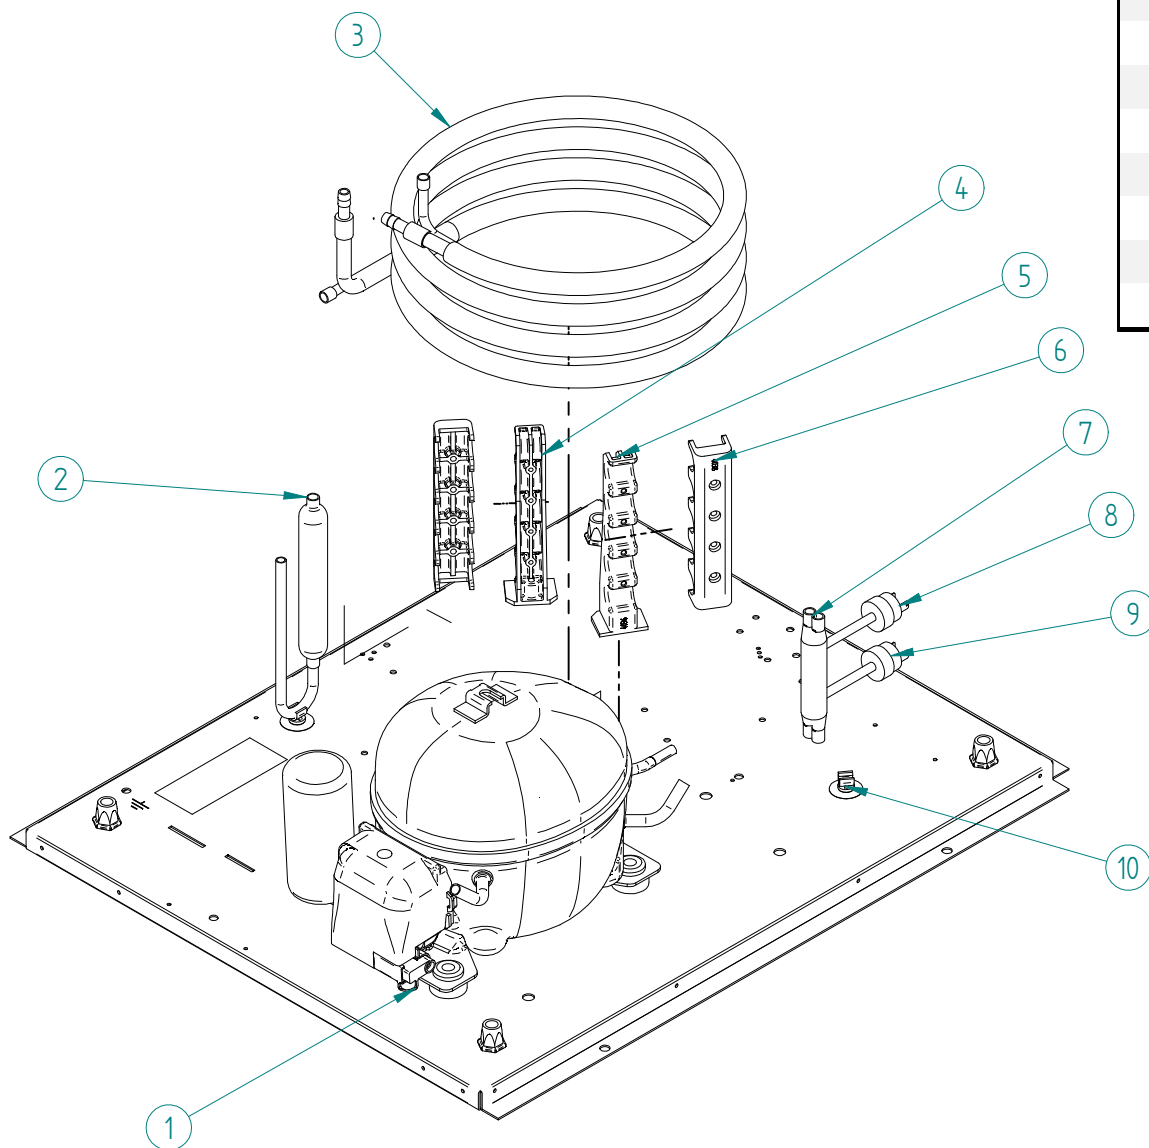

DESPIECE / REPUESTOS
EXPLODED VIEW / SPARE PARTS
EXPLOSIONSZEICHNUNG / ERSATZTEILE
VUE ÉCLATÉÉ / PIÈCES DÉTACHÉES
ESPLOSO / RICAMBI

ITEM	DESCRIPCION	55	95
1	COMPRESOR 220V/50HZ	31300	31301
2	DESHIDRATADOR	7896	
3	CONDENSADOR	5016	5017
4	SOPORTE CONDENSADOR AGUA BAJO	4037	
5	SOPORTE CONDENSADOR AGUA ALTO	4036	
6	SOPORTE CONDENSADOR AGUA EXTERIOR	4038	
7	DISTRIBUIDOR GAS CALIENTE	31444	
8	PRESOSTATO CONDENSACION	31160E	
9	PRESOSTATO SEGURIDAD	31660E	
10	CLIP TUBO	3533	

ITEM	DESCRIPCION		55	95
1	COMPRESOR	220V/50HZ	31300	31301
2	DESHIDRATADOR		7896	
3	CONDENSADOR		491	
4	PALA VENTILADOR		4040	4887
5	MOTOR VENTILADOR	220V/50HZ	2170A	960
6	DISTRIBUIDOR GAS CALIENTE		31444	
7	PRESOSTATO CONDENSACION		31160E	
8	PRESOSTATO SEGURIDAD		31660E	
9	CLIP TUBO		3533	

ITEM	DESCRIPCION	55-95
1	BASE CUADRO ELECTRICO	4791
2	PANEL PILOTOS	30566B
3	CABLE PANEL	34162
4	INTERRUPTOR ON/OFF	2300
5	PLACA DE CONTROL	33799
6	TAPA CUADRO ELECTRICO	4790
7	SONDA RAPIDA	30939A

ITEM	DESCRIPCION	55-95
1	SOPORTE MOTOR REDUCTOR	6044
2	PLATO/BRIDA	109
3	HUSILLO	115E
4	BRIDA BOCA EVAPORADOR	1008
5	EVAPORADOR	7012C
6	JUNTA V-RING	80
7	RETEN DOBLE	75
8	JUNTA TORICA COJINETE	86
9	COJINETE INFERIOR	97B
10	ANILLO INTERIOR	1390
11	TAPON COJINETE	92
12	BRIDA ENTRADA AGUA	211
13	ENTRADA AGUA	1005
14	JUNTA TORICA ENTRADA AGUA	1006
15	DRENAJE BOCA	785
16	BOCA SALIDA HIELO	1007
17	JUNTA TORICA BOCA SALIDA HIELO	1391
18	ARANDELA SUPERIOR HUSILLO	6072
19	MOTOR REDUCTOR 220V/50HZ	6486
20	CONJUNTO EVAPORADOR (Del 3 al 17)	6037C

ITEM	DESCRIPCION	55-95
1	COLECTOR DESAGÜE	363
2	VALVULA ENTRADA AGUA	220/50 A 220/50 W 1673 1674
3	TUBO DESAGÜE	33766
4	CUBA STOCK	7380
5	BASCULANTE PUERTA	1123
6	REMATE TUBO TERMOSTATO	666
7	TUBO TERMOSTATO	5219
8	CLIP REMATE	113
9	BOCA SALIDA HIELO	1053
10	CUBA AGUA	34122
11	JUNTA TORICA	34150
12	TUBO ENTRADA EVAPORADOR	34082
13	TAPA CON ELECTRODOS	34123
14	REBOSADERO	2505
15	VALVULA DESAGÜE	220/50 33550
16	CONJUNTO CUBA DE AGUA	34552
17	TUBO SALIDA EVAPORADOR	34083