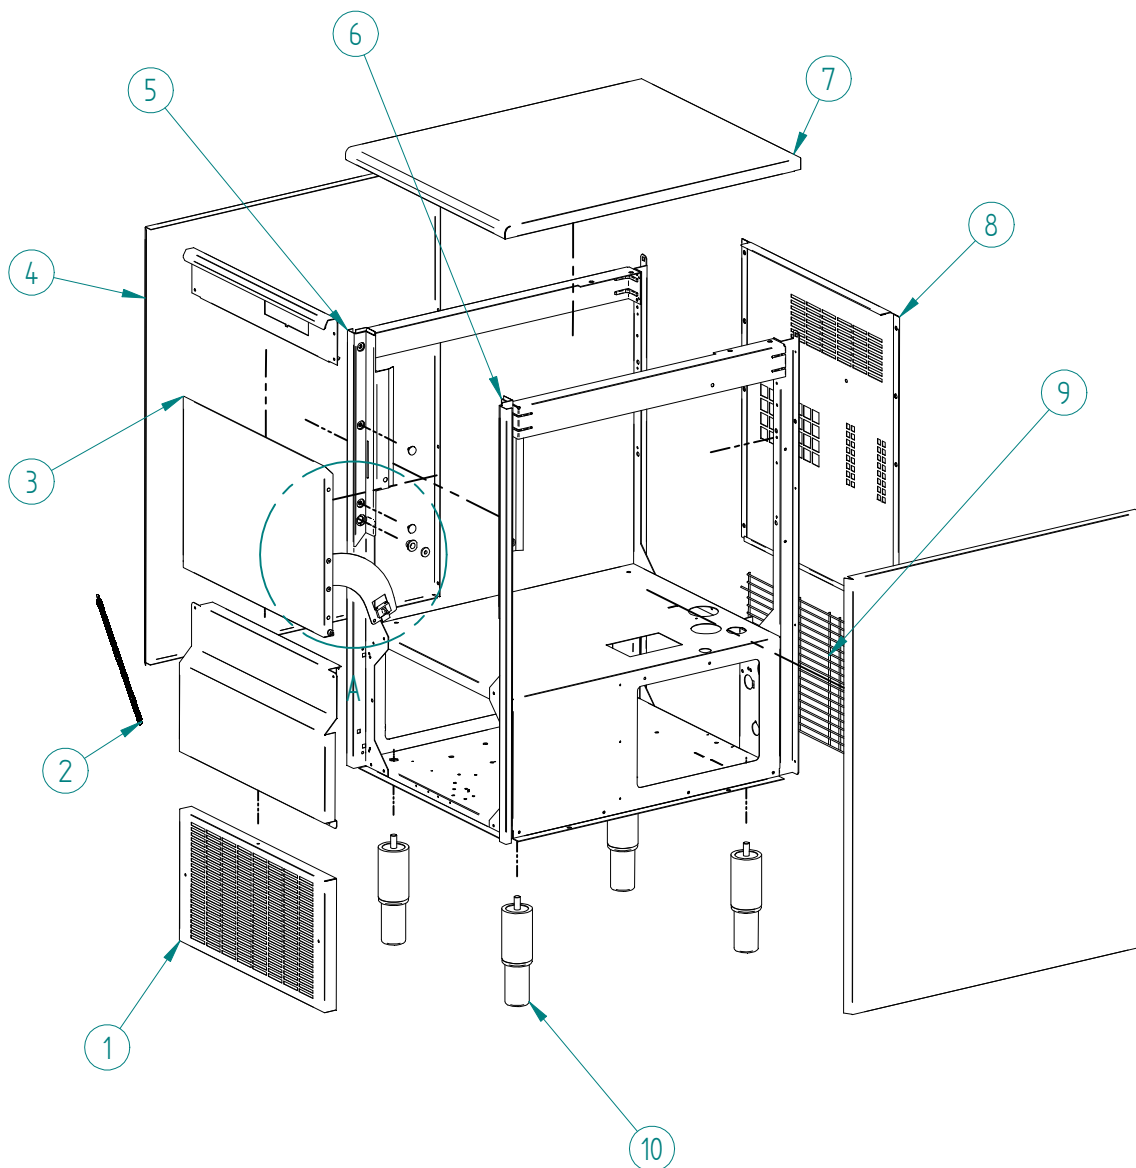

DESPIECE / REPUESTOS
EXPLODED VIEW / SPARE PARTS
EXPLOSIONSZEICHNUNG / ERSATZTEILE
VUE ÉCLATÉÉ / PIÈCES DÉTACHÉES
ESPLOSO / RICAMBI

ITEM	DESCRIPCION	55	95
1	COMPRESOR 220V/50HZ	31300	31301
2	DESHIDRATADOR	7896	
3	CONDENSADOR	5016	5017
4	SOPORTE CONDENSADOR AGUA BAJO	4037	
5	SOPORTE CONDENSADOR AGUA ALTO	4036	
6	SOPORTE CONDENSADOR AGUA EXTERIOR	4038	
7	DISTRIBUIDOR GAS CALIENTE	31444	
8	PRESOSTATO CONDENSACION	31160E	
9	PRESOSTATO SEGURIDAD	31660E	
10	CLIP TUBO	3533	

ITEM	DESCRIPCION		55	95
1	COMPRESOR	220V/50HZ	31300	31301
2	DESHIDRATADOR		7896	
3	CONDENSADOR		491	
4	PALA VENTILADOR		4040	4887
5	MOTOR VENTILADOR	220V/50HZ	2170A	960
6	DISTRIBUIDOR GAS CALIENTE		31444	
7	PRESOSTATO CONDENSACION		31160E	
8	PRESOSTATO SEGURIDAD		31660E	
9	CLIP TUBO		3533	

ITEM	DESCRIPCION	55-95
1	BASE CUADRO ELECTRICO	4791
2	PANEL PILOTOS	30566B
3	CABLE PANEL	34162
4	INTERRUPTOR ON/OFF	2300
5	PLACA DE CONTROL	33799
6	TAPA CUADRO ELECTRICO	4790
7	SONDA RAPIDA	30939A

ITEM	DESCRIPCION	55-95
1	SOPORTE MOTOR REDUCTOR	6044
2	PLATO/BRIDA	109
3	HUSILLO	115E
4	BRIDA BOCA EVAPORADOR	1008
5	EVAPORADOR	7012C
6	JUNTA V-RING	80
7	RETEN DOBLE	75
8	JUNTA TORICA COJINETE	86
9	COJINETE INFERIOR	97B
10	ANILLO INTERIOR	1390
11	TAPON COJINETE	92
12	BRIDA ENTRADA AGUA	211
13	ENTRADA AGUA	1005
14	JUNTA TORICA ENTRADA AGUA	1006
15	DRENAJE BOCA	785
16	BOCA SALIDA HIELO	1007
17	JUNTA TORICA BOCA SALIDA HIELO	1391
18	ARANDELA SUPERIOR HUSILLO	6072
19	MOTOR REDUCTOR 220V/50HZ	6486
20	CONJUNTO EVAPORADOR (Del 3 al 17)	6037C

ITEM	DESCRIPCION	55-95
1	COLECTOR DESAGÜE	363
2	VALVULA ENTRADA AGUA	220/50 A 220/50 W 1673 1674
3	TUBO DESAGÜE	33766
4	CUBA STOCK	7380
5	BASCULANTE PUERTA	1123
6	REMATE TUBO TERMOSTATO	666
7	TUBO TERMOSTATO	5219
8	CLIP REMATE	113
9	BOCA SALIDA HIELO	1053
10	CUBA AGUA	34122
11	JUNTA TORICA	34150
12	TUBO ENTRADA EVAPORADOR	34082
13	TAPA CON ELECTRODOS	34123
14	REBOSADERO	2505
15	VALVULA DESAGÜE	220/50 33550
16	CONJUNTO CUBA DE AGUA	34552
17	TUBO SALIDA EVAPORADOR	34083