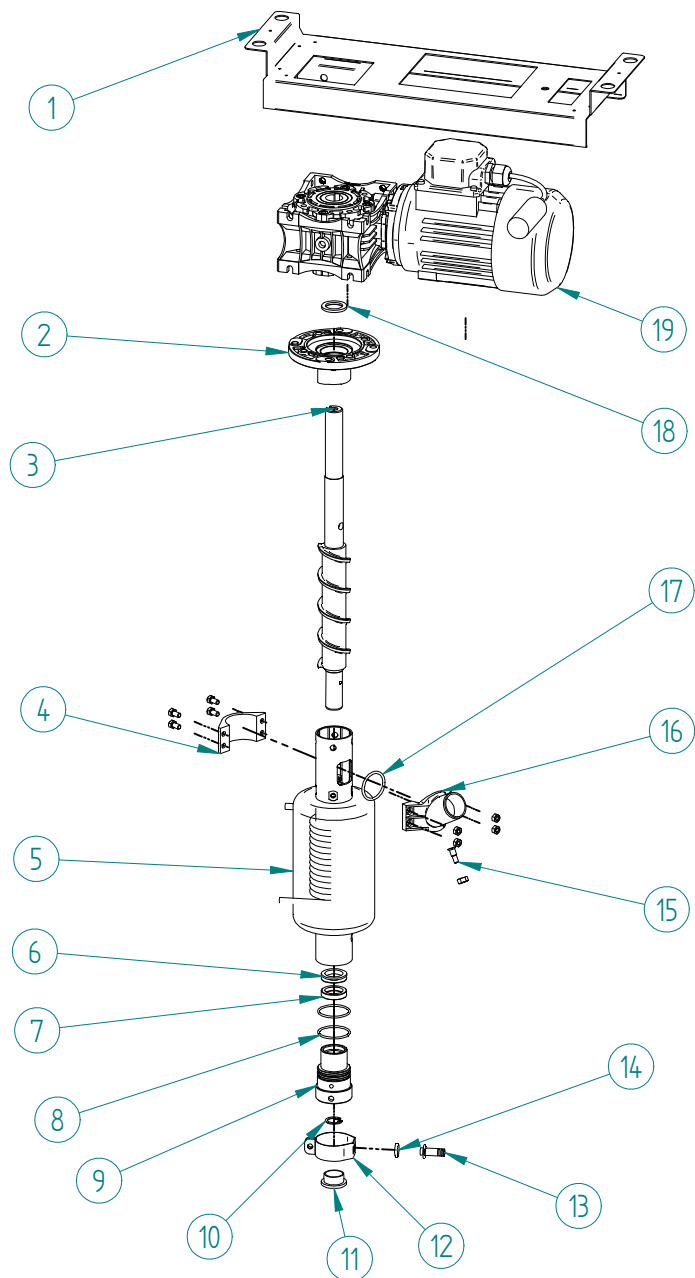

DESPIECE / REPUESTOS
EXPLODED VIEW / SPARE PARTS
EXPLOSIONSZEICHNUNG / ERSATZTEILE
VUE ÉCLATÉÉ / PIÈCES DÉTACHÉES
ESPLOSO / RICAMBI

ITEM	DESCRIPCION	55	95
1	COMPRESOR 220V/50HZ	31300	31301
2	DESHIDRATADOR	7896	
3	CONDENSADOR	5016	5017
4	SOPORTE CONDENSADOR AGUA BAJO	4037	
5	SOPORTE CONDENSADOR AGUA ALTO	4036	
6	SOPORTE CONDENSADOR AGUA EXTERIOR	4038	
7	DISTRIBUIDOR GAS CALIENTE	31444	
8	PRESOSTATO CONDENSACION	31160E	
9	PRESOSTATO SEGURIDAD	31660E	
10	CLIP TUBO	3533	

ITEM	DESCRIPCION		55	95
1	COMPRESOR	220V/50HZ	31300	31301
2	DESHIDRATADOR		7896	
3	CONDENSADOR		491	
4	PALA VENTILADOR		4040	4887
5	MOTOR VENTILADOR	220V/50HZ	2170A	960
6	DISTRIBUIDOR GAS CALIENTE		31444	
7	PRESOSTATO CONDENSACION		31160E	
8	PRESOSTATO SEGURIDAD		31660E	
9	CLIP TUBO		3533	

ITEM	DESCRIPCION	55-95
1	BASE CUADRO ELECTRICO	4791
2	PANEL PILOTOS	30566B
3	CABLE PANEL	34162
4	INTERRUPTOR ON/OFF	2300
5	PLACA DE CONTROL	33799
6	TAPA CUADRO ELECTRICO	4790
7	SONDA RAPIDA	30939A

ITEM	DESCRIPCION	55-95
1	SOPORTE MOTOR REDUCTOR	6044
2	PLATO/BRIDA	109
3	HUSILLO	115E
4	BRIDA BOCA EVAPORADOR	1008
5	EVAPORADOR	7012C
6	JUNTA V-RING	80
7	RETEN DOBLE	75
8	JUNTA TORICA COJINETE	86
9	COJINETE INFERIOR	97B
10	ANILLO INTERIOR	1390
11	TAPON COJINETE	92
12	BRIDA ENTRADA AGUA	211
13	ENTRADA AGUA	1005
14	JUNTA TORICA ENTRADA AGUA	1006
15	DRENAJE BOCA	785
16	BOCA SALIDA HIELO	1007
17	JUNTA TORICA BOCA SALIDA HIELO	1391
18	ARANDELA SUPERIOR HUSILLO	6072
19	MOTOR REDUCTOR 220V/50HZ	6486
20	CONJUNTO EVAPORADOR (Del 3 al 17)	6037C

ITEM	DESCRIPCION	55-95
1	COLECTOR DESAGÜE	363
2	VALVULA ENTRADA AGUA	220/50 A 220/50 W 1673 1674
3	TUBO DESAGÜE	33766
4	CUBA STOCK	7380
5	BASCULANTE PUERTA	1123
6	REMATE TUBO TERMOSTATO	666
7	TUBO TERMOSTATO	5219
8	CLIP REMATE	113
9	BOCA SALIDA HIELO	1053
10	CUBA AGUA	34122
11	JUNTA TORICA	34150
12	TUBO ENTRADA EVAPORADOR	34082
13	TAPA CON ELECTRODOS	34123
14	REBOSADERO	2505
15	VALVULA DESAGÜE	220/50 33550
16	CONJUNTO CUBA DE AGUA	34552
17	TUBO SALIDA EVAPORADOR	34083