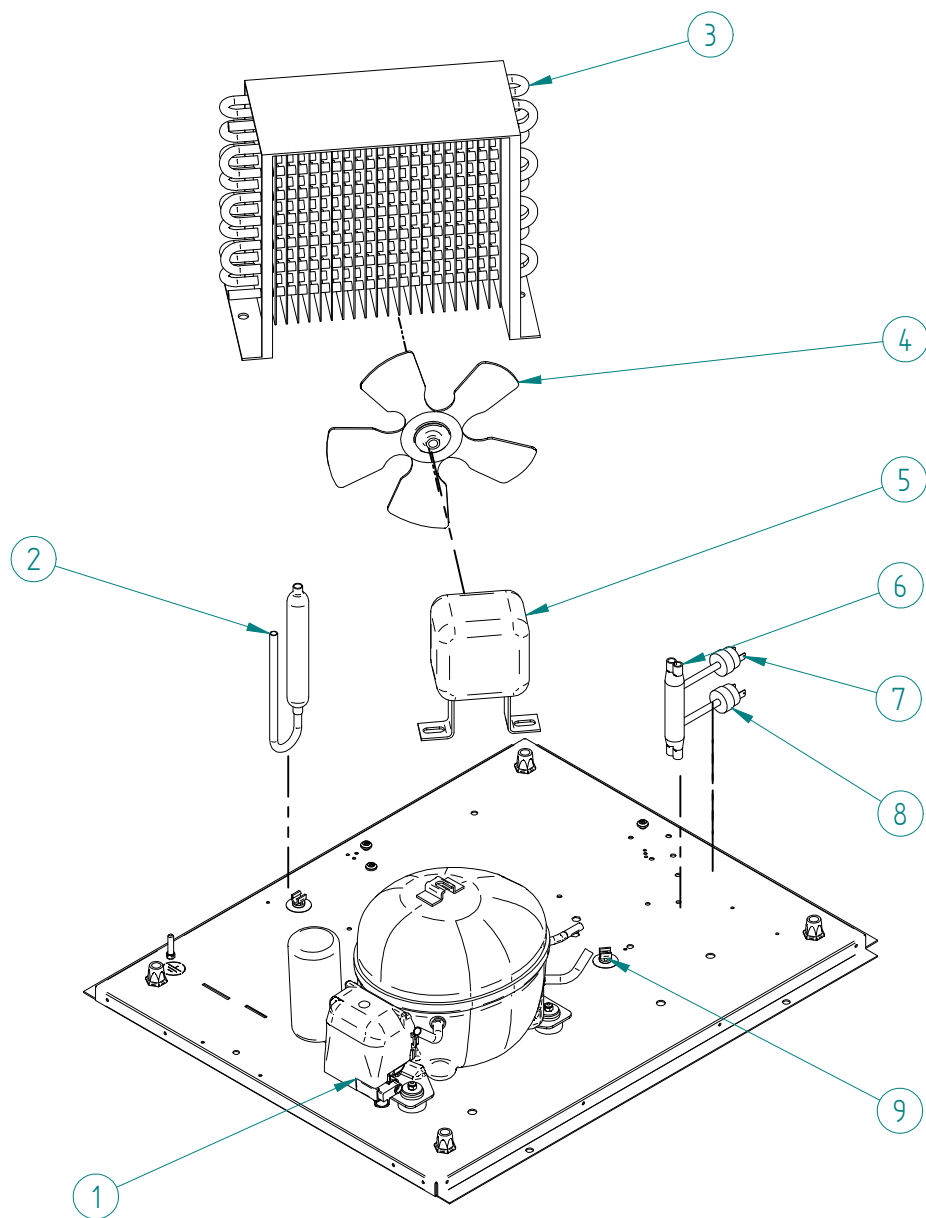

DESPIECE / REPUESTOS
EXPLODED VIEW / SPARE PARTS
EXPLOSIONSZEICHNUNG / ERSATZTEILE
VUE ÉCLATÉÉ / PIÈCES DÉTACHÉES
ESPLOSO / RICAMBI

ITEM	DESCRIPCION	55	95
1	COMPRESOR 220V/50HZ	31300	31301
2	DESHIDRATADOR	7896	
3	CONDENSADOR	5016	5017
4	SOPORTE CONDENSADOR AGUA BAJO	4037	
5	SOPORTE CONDENSADOR AGUA ALTO	4036	
6	SOPORTE CONDENSADOR AGUA EXTERIOR	4038	
7	DISTRIBUIDOR GAS CALIENTE	31444	
8	PRESOSTATO CONDENSACION	31160E	
9	PRESOSTATO SEGURIDAD	31660E	
10	CLIP TUBO	3533	

ITEM	DESCRIPCION		55	95
1	COMPRESOR	220V/50HZ	31300	31301
2	DESHIDRATADOR		7896	
3	CONDENSADOR		491	
4	PALA VENTILADOR		4040	4887
5	MOTOR VENTILADOR	220V/50HZ	2170A	960
6	DISTRIBUIDOR GAS CALIENTE		31444	
7	PRESOSTATO CONDENSACION		31160E	
8	PRESOSTATO SEGURIDAD		31660E	
9	CLIP TUBO		3533	

ITEM	DESCRIPCION	55-95
1	BASE CUADRO ELECTRICO	4791
2	PANEL PILOTOS	30566B
3	CABLE PANEL	34162
4	INTERRUPTOR ON/OFF	2300
5	PLACA DE CONTROL	33799
6	TAPA CUADRO ELECTRICO	4790
7	SONDA RAPIDA	30939A

ITEM	DESCRIPCION	55-95
1	SOPORTE MOTOR REDUCTOR	6044
2	PLATO/BRIDA	109
3	HUSILLO	115E
4	BRIDA BOCA EVAPORADOR	1008
5	EVAPORADOR	7012C
6	JUNTA V-RING	80
7	RETEN DOBLE	75
8	JUNTA TORICA COJINETE	86
9	COJINETE INFERIOR	97B
10	ANILLO INTERIOR	1390
11	TAPON COJINETE	92
12	BRIDA ENTRADA AGUA	211
13	ENTRADA AGUA	1005
14	JUNTA TORICA ENTRADA AGUA	1006
15	DRENAJE BOCA	785
16	BOCA SALIDA HIELO	1007
17	JUNTA TORICA BOCA SALIDA HIELO	1391
18	ARANDELA SUPERIOR HUSILLO	6072
19	MOTOR REDUCTOR 220V/50HZ	6486
20	CONJUNTO EVAPORADOR (Del 3 al 17)	6037C

ITEM	DESCRIPCION	55-95
1	COLECTOR DESAGÜE	363
2	VALVULA ENTRADA AGUA	220/50 A 220/50 W 1673 1674
3	TUBO DESAGÜE	33766
4	CUBA STOCK	7380
5	BASCULANTE PUERTA	1123
6	REMATE TUBO TERMOSTATO	666
7	TUBO TERMOSTATO	5219
8	CLIP REMATE	113
9	BOCA SALIDA HIELO	1053
10	CUBA AGUA	34122
11	JUNTA TORICA	34150
12	TUBO ENTRADA EVAPORADOR	34082
13	TAPA CON ELECTRODOS	34123
14	REBOSADERO	2505
15	VALVULA DESAGÜE	220/50 33550
16	CONJUNTO CUBA DE AGUA	34552
17	TUBO SALIDA EVAPORADOR	34083