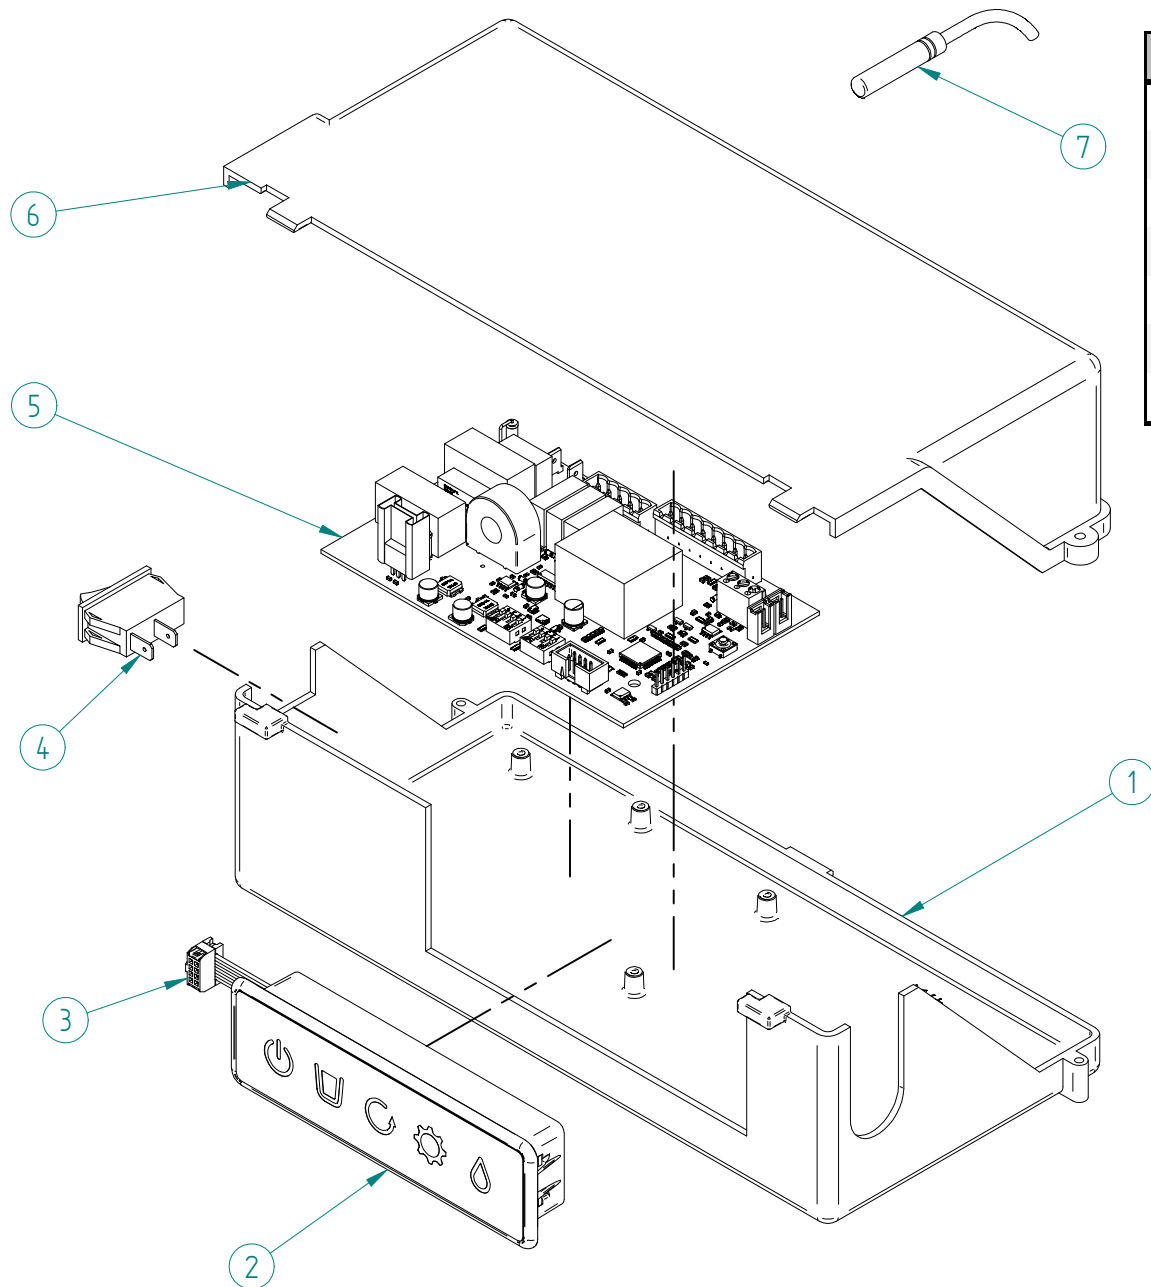

DESPIECE / REPUESTOS
EXPLODED VIEW / SPARE PARTS
EXPLOSIONSZEICHNUNG / ERSATZTEILE
VUE ÉCLATÉÉ / PIÈCES DÉTACHÉES
ESPLOSO / RICAMBI

ITEM	DESCRIPCION	55	95
1	COMPRESOR 220V/50HZ	31300	31301
2	DESHIDRATADOR	7896	
3	CONDENSADOR	5016	5017
4	SOPORTE CONDENSADOR AGUA BAJO	4037	
5	SOPORTE CONDENSADOR AGUA ALTO	4036	
6	SOPORTE CONDENSADOR AGUA EXTERIOR	4038	
7	DISTRIBUIDOR GAS CALIENTE	31444	
8	PRESOSTATO CONDENSACION	31160E	
9	PRESOSTATO SEGURIDAD	31660E	
10	CLIP TUBO	3533	

ITEM	DESCRIPCION		55	95
1	COMPRESOR	220V/50HZ	31300	31301
2	DESHIDRATADOR		7896	
3	CONDENSADOR		491	
4	PALA VENTILADOR		4040	4887
5	MOTOR VENTILADOR	220V/50HZ	2170A	960
6	DISTRIBUIDOR GAS CALIENTE		31444	
7	PRESOSTATO CONDENSACION		31160E	
8	PRESOSTATO SEGURIDAD		31660E	
9	CLIP TUBO		3533	

ITEM	DESCRIPCION	55-95
1	BASE CUADRO ELECTRICO	4791
2	PANEL PILOTOS	30566B
3	CABLE PANEL	34162
4	INTERRUPTOR ON/OFF	2300
5	PLACA DE CONTROL	33799
6	TAPA CUADRO ELECTRICO	4790
7	SONDA RAPIDA	30939A

ITEM	DESCRIPCION	55-95
1	SOPORTE MOTOR REDUCTOR	6044
2	PLATO/BRIDA	109
3	HUSILLO	115E
4	BRIDA BOCA EVAPORADOR	1008
5	EVAPORADOR	7012C
6	JUNTA V-RING	80
7	RETEN DOBLE	75
8	JUNTA TORICA COJINETE	86
9	COJINETE INFERIOR	97B
10	ANILLO INTERIOR	1390
11	TAPON COJINETE	92
12	BRIDA ENTRADA AGUA	211
13	ENTRADA AGUA	1005
14	JUNTA TORICA ENTRADA AGUA	1006
15	DRENAJE BOCA	785
16	BOCA SALIDA HIELO	1007
17	JUNTA TORICA BOCA SALIDA HIELO	1391
18	ARANDELA SUPERIOR HUSILLO	6072
19	MOTOR REDUCTOR 220V/50HZ	6486
20	CONJUNTO EVAPORADOR (Del 3 al 17)	6037C

ITEM	DESCRIPCION	55-95
1	COLECTOR DESAGÜE	363
2	VALVULA ENTRADA AGUA	220/50 A 220/50 W 1673 1674
3	TUBO DESAGÜE	33766
4	CUBA STOCK	7380
5	BASCULANTE PUERTA	1123
6	REMATE TUBO TERMOSTATO	666
7	TUBO TERMOSTATO	5219
8	CLIP REMATE	113
9	BOCA SALIDA HIELO	1053
10	CUBA AGUA	34122
11	JUNTA TORICA	34150
12	TUBO ENTRADA EVAPORADOR	34082
13	TAPA CON ELECTRODOS	34123
14	REBOSADERO	2505
15	VALVULA DESAGÜE	220/50 33550
16	CONJUNTO CUBA DE AGUA	34552
17	TUBO SALIDA EVAPORADOR	34083