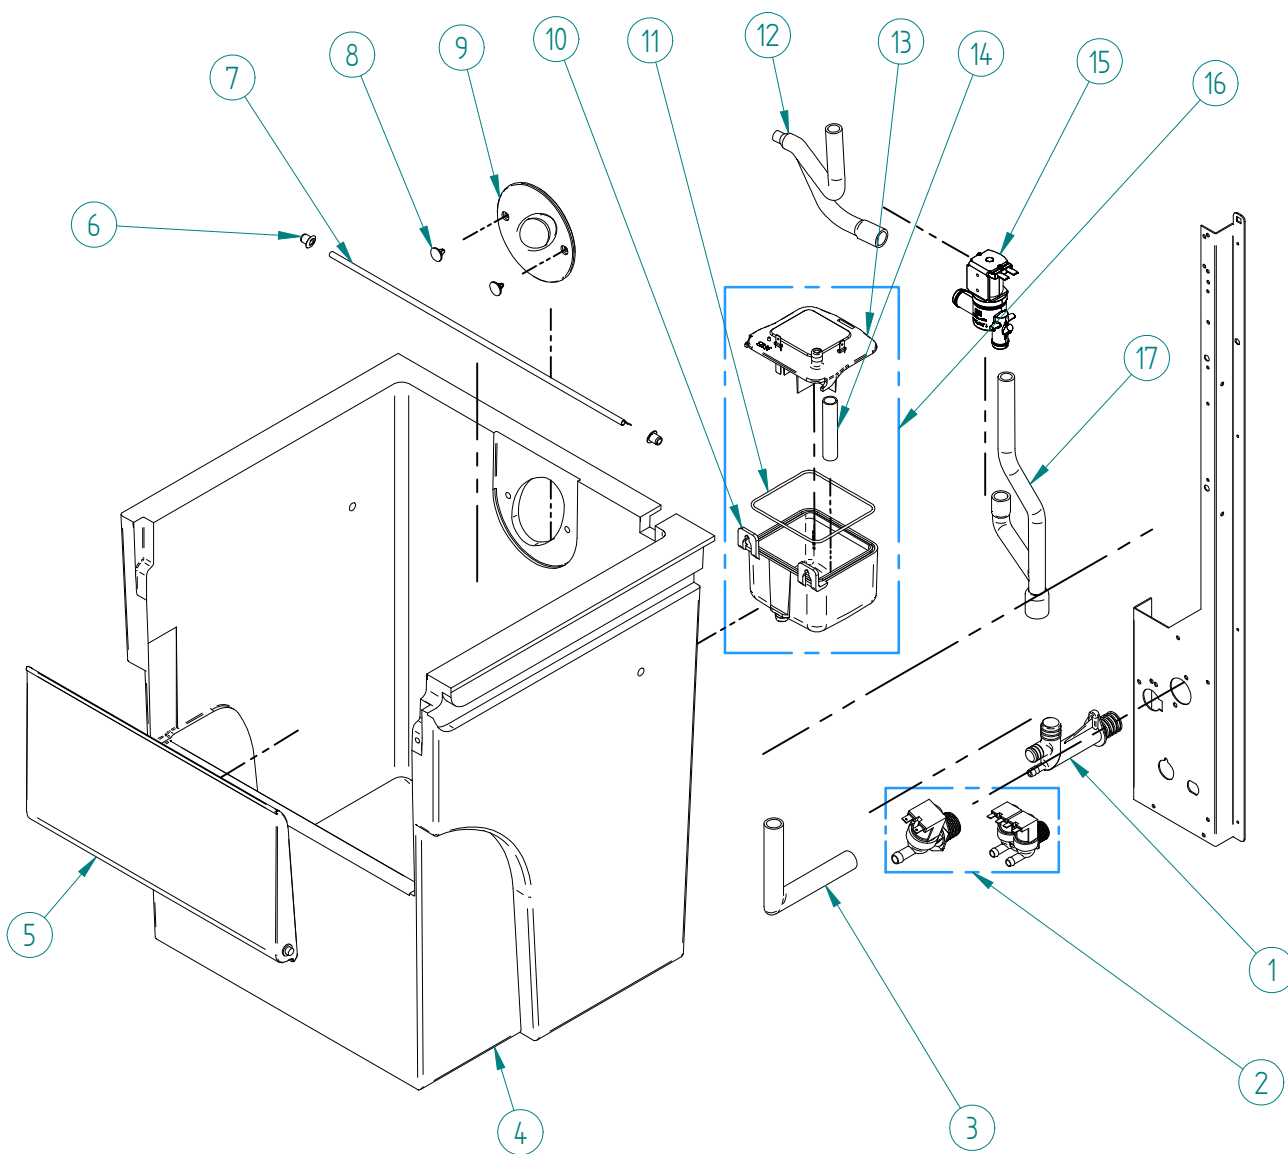

DESPIECE / REPUESTOS
EXPLODED VIEW / SPARE PARTS
EXPLOSIONSZEICHNUNG / ERSATZTEILE
VUE ÉCLATÉÉ / PIÈCES DÉTACHÉES
ESPLOSO / RICAMBI

ITEM	DESCRIPCION	55	95
1	COMPRESOR 220V/50HZ	31300	31301
2	DESHIDRATADOR	7896	
3	CONDENSADOR	5016	5017
4	SOPORTE CONDENSADOR AGUA BAJO	4037	
5	SOPORTE CONDENSADOR AGUA ALTO	4036	
6	SOPORTE CONDENSADOR AGUA EXTERIOR	4038	
7	DISTRIBUIDOR GAS CALIENTE	31444	
8	PRESOSTATO CONDENSACION	31160E	
9	PRESOSTATO SEGURIDAD	31660E	
10	CLIP TUBO	3533	

ITEM	DESCRIPCION		55	95
1	COMPRESOR	220V/50HZ	31300	31301
2	DESHIDRATADOR		7896	
3	CONDENSADOR		491	
4	PALA VENTILADOR		4040	4887
5	MOTOR VENTILADOR	220V/50HZ	2170A	960
6	DISTRIBUIDOR GAS CALIENTE		31444	
7	PRESOSTATO CONDENSACION		31160E	
8	PRESOSTATO SEGURIDAD		31660E	
9	CLIP TUBO		3533	

ITEM	DESCRIPCION	55-95
1	BASE CUADRO ELECTRICO	4791
2	PANEL PILOTOS	30566B
3	CABLE PANEL	34162
4	INTERRUPTOR ON/OFF	2300
5	PLACA DE CONTROL	33799
6	TAPA CUADRO ELECTRICO	4790
7	SONDA RAPIDA	30939A

ITEM	DESCRIPCION	55-95
1	SOPORTE MOTOR REDUCTOR	6044
2	PLATO/BRIDA	109
3	HUSILLO	115E
4	BRIDA BOCA EVAPORADOR	1008
5	EVAPORADOR	7012C
6	JUNTA V-RING	80
7	RETEN DOBLE	75
8	JUNTA TORICA COJINETE	86
9	COJINETE INFERIOR	97B
10	ANILLO INTERIOR	1390
11	TAPON COJINETE	92
12	BRIDA ENTRADA AGUA	211
13	ENTRADA AGUA	1005
14	JUNTA TORICA ENTRADA AGUA	1006
15	DRENAJE BOCA	785
16	BOCA SALIDA HIELO	1007
17	JUNTA TORICA BOCA SALIDA HIELO	1391
18	ARANDELA SUPERIOR HUSILLO	6072
19	MOTOR REDUCTOR 220V/50HZ	6486
20	CONJUNTO EVAPORADOR (Del 3 al 17)	6037C

ITEM	DESCRIPCION	55-95
1	COLECTOR DESAGÜE	363
2	VALVULA ENTRADA AGUA	220/50 A 220/50 W 1673 1674
3	TUBO DESAGÜE	33766
4	CUBA STOCK	7380
5	BASCULANTE PUERTA	1123
6	REMATE TUBO TERMOSTATO	666
7	TUBO TERMOSTATO	5219
8	CLIP REMATE	113
9	BOCA SALIDA HIELO	1053
10	CUBA AGUA	34122
11	JUNTA TORICA	34150
12	TUBO ENTRADA EVAPORADOR	34082
13	TAPA CON ELECTRODOS	34123
14	REBOSADERO	2505
15	VALVULA DESAGÜE	220/50 33550
16	CONJUNTO CUBA DE AGUA	34552
17	TUBO SALIDA EVAPORADOR	34083