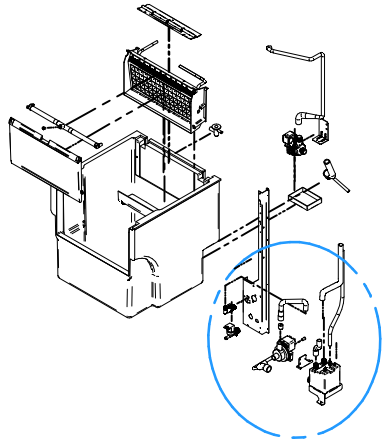

ITEM	DESCRIPCION	FDHD R290			
		50	70	100	150
1	TUBO DESAGÜE FORZADO IMPULSION		32457		
2	TUBO DESAGÜE FORZADO DESCARGA CUBETA		32453		
3	TUBO RESPIRADERO		1719		
4	TAPON		614		
5	TUBO DESAGÜE FORZADO DESCARGA CUBA		32456		
6	CONJUNTO CUBETA DESAGÜE FORZADO		32571		32625
7	SOPORTE BOMBA DESAGÜE FORZADO		32573		32786
8	TUBO DESAGÜE FORZADO ASPIRACION		32455		
9	BOMBA DESAGÜE FORZADO	220V/50Hz		32624	
		220V/60Hz		32622	
		115V/60Hz		32623	
10	VALVULA DE RETENCION RX3/4		32451		
11	COLECTOR DESAGÜE FORZADO		30850