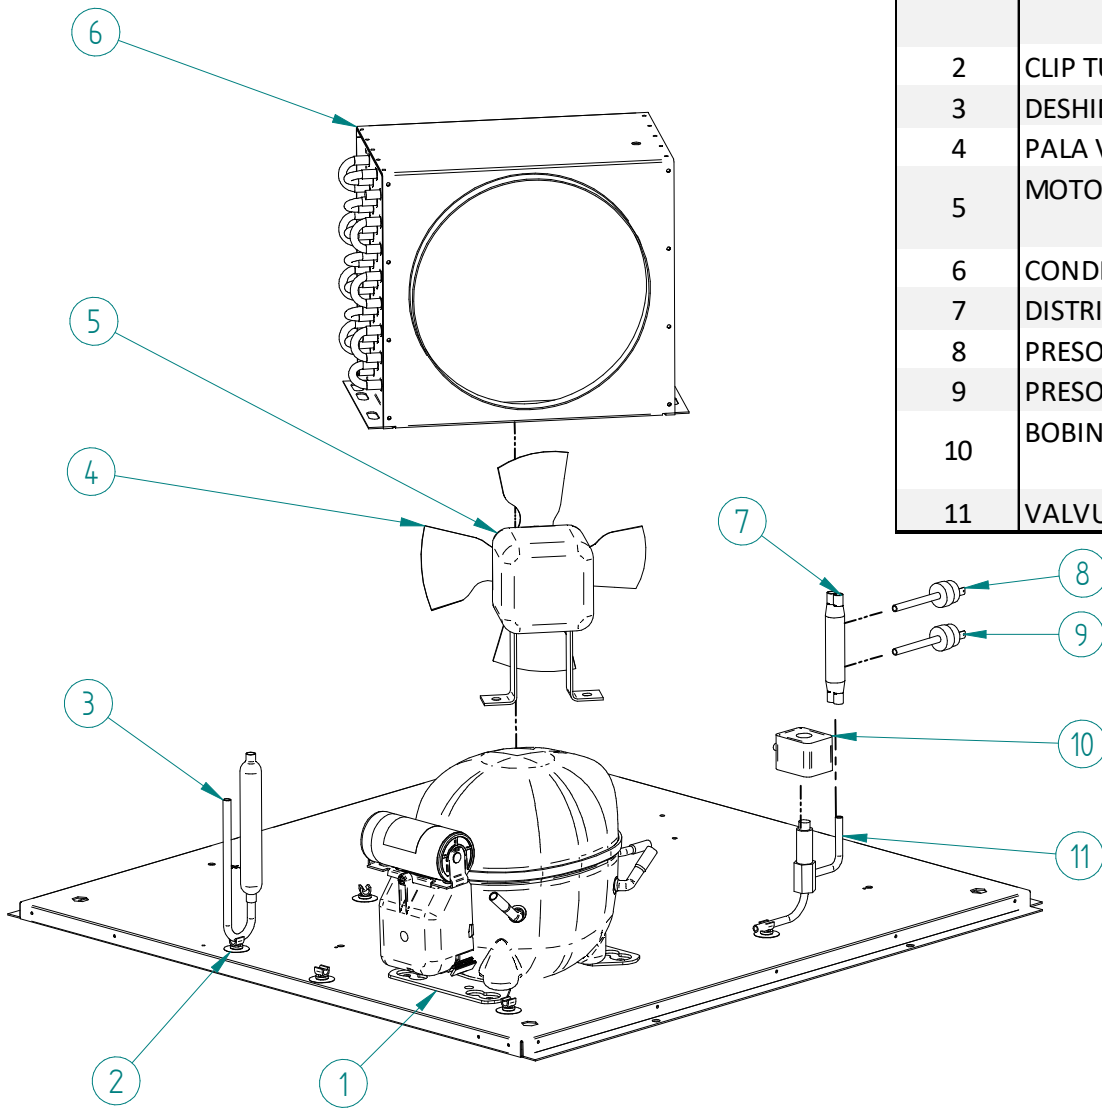

DESPIECE / REPUESTOS
EXPLODED VIEW / SPARE PARTS
EXPLOSIONSZEICHNUNG / ERSATZTEILE
VUE ÉCLATÉÉ / PIÈCES DÉTACHÉES
ESPLOSO / RICAMBI

ITEM	DESCRIPCION	FDHD R290				
		50	70	100	150	
1	COMPRESOR	220V/50HZ	31300	31302	31303	31306
		220V/60HZ		N/A		32761
		115V/60HZ	31450	31451	31452	31454
2	CLIP TUBO		3533			
3	DESHIDRATADOR		7896			
4	PALA VENTILADOR		4887			
5	MOTOR VENTILADOR	220V/50-60HZ	28			
		115V/60HZ	4890			
6	CONDENSADOR	486	487	32251		
7	DISTRIBUIDOR GAS CALIENTE	31444				
8	PRESOSTATO CONDENSACION	31160E				
9	PRESOSTATO SEGURIDAD	31660E				
10	BOBINA VALV. GAS CALIENTE	220V/50-60HZ	5173			
		115V/60HZ	5414			
11	VALVULA GAS CALIENTE		1468	1473		

ITEM	DESCRIPCION	FDHD R290			
		50	70	100	150
1	BASE CUADRO ELECTRICO 220V/50-60HZ 115V/60HZ		31570A		
2	PASACABLES D20		31823A		
3	PLACA ELECTRONICA 220V/50-60HZ 115V/60HZ		31746	8143D	
4	PULSADOR LIMPIEZA		30595D		
5	TAPA CUADRO ELECTRICO		31719		
6	INTERRUPTOR		31571A		
7	LED VERDE		32416		
8	SONDA TEMPERATURA		4280		
9	SENSOR CORTINA		32644		
10	CLIP PLACA ELECTRONICA		6521A		
			31544		

ITEM	DESCRIPCION	FDHD R290			
		50	70	100	150
1	REJILLA AIREACION	4393		8699	8700
2	MUELLE PUERTA		702		
3	PUERTA	5791		6295	6296
4	EMBELLECEDOR INTERRUPTOR		32441		
5A	LATERAL DERECHO			6285	6287
5B	LATERAL IZQUIERDO	489UA		6286	6288
6	REMATE BOCA IZQUIERDO			83	
7	CAJA INTERRUPTOR		31665		
8	REMATE BOCA DERECHO			82	
9	CUBIERTA	4170A		6283A	6284A
10	TRASERA	4172A		6300	6301
11	TAPA REGISTRO			6306	
12	REJILLA TRASERA	4088		6209	2192
13	PATA			1478	
14	COJINETE PUERTA			1001	
15	CASQUILLO EJE PUERTA			155	
16	CLIP REMATE BOCA			113	
17	TOPE COMPAS PUERTA			156	
18	TORNILLO PUERTA			392	