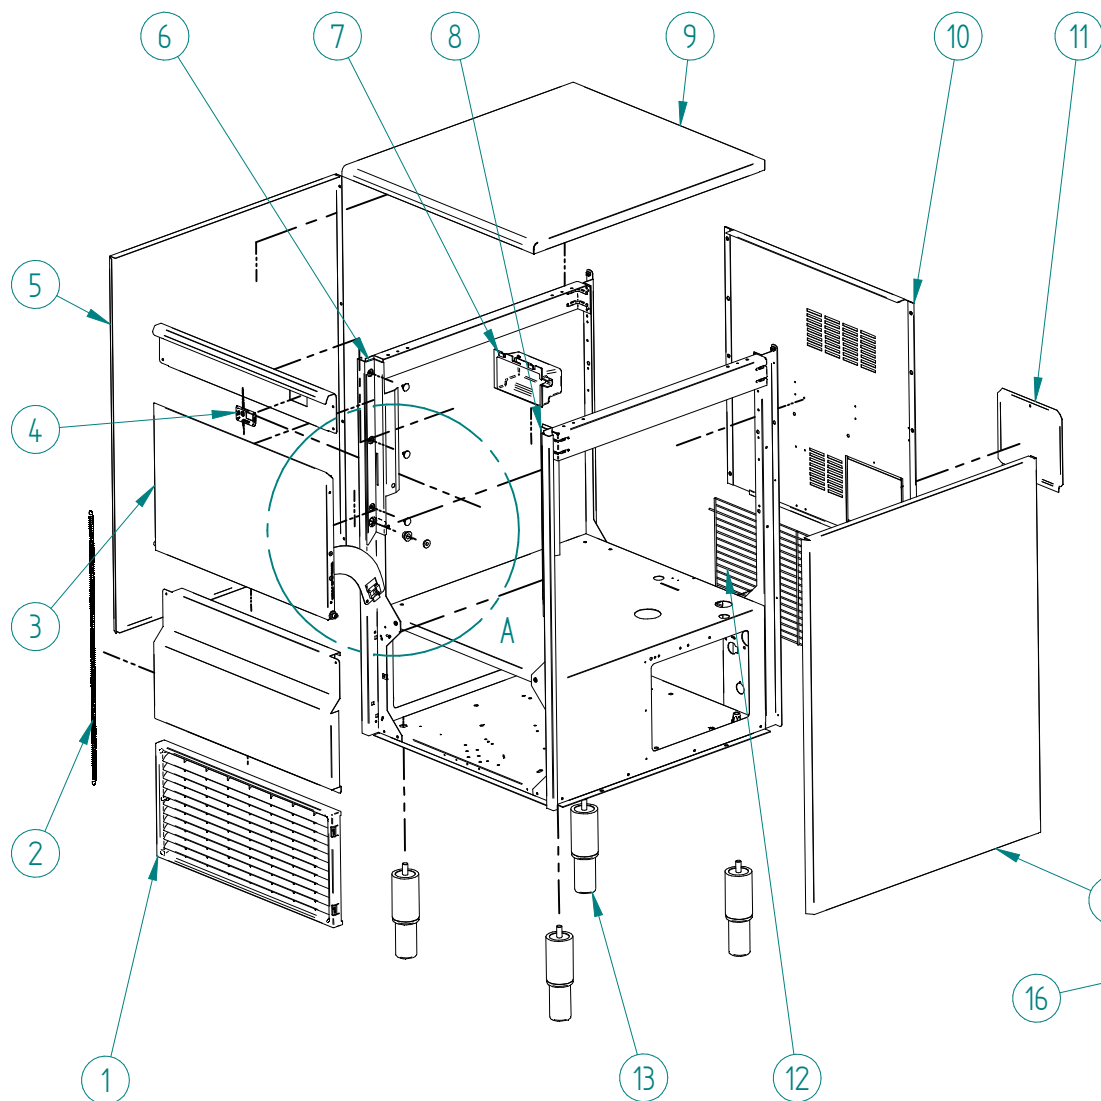

DESPIECE / REPUESTOS
EXPLODED VIEW / SPARE PARTS
EXPLOSIONSZEICHNUNG / ERSATZTEILE
VUE ÉCLATÉÉ / PIÈCES DÉTACHÉES
ESPLOSO / RICAMBI

ITEM	DESCRIPCION	FDHD R290				
		50	70	100	150	
1	COMPRESOR	220V/50HZ	31300	31302	31303	31306
		220V/60HZ		N/A		32761
		115V/60HZ	31450	31451	31452	31454
2	CLIP TUBO		3533			
3	DESHIDRATADOR		7896			
4	PALA VENTILADOR		4887			
5	MOTOR VENTILADOR	220V/50-60HZ	28			
		115V/60HZ	4890			
6	CONDENSADOR	486	487	32251		
7	DISTRIBUIDOR GAS CALIENTE	31444				
8	PRESOSTATO CONDENSACION	31160E				
9	PRESOSTATO SEGURIDAD	31660E				
10	BOBINA VALV. GAS CALIENTE	220V/50-60HZ	5173			
		115V/60HZ	5414			
11	VALVULA GAS CALIENTE		1468	1473		

ITEM	DESCRIPCION	FDHD R290			
		50	70	100	150
1	BASE CUADRO ELECTRICO 220V/50-60HZ 115V/60HZ		31570A		
2	PASACABLES D20		31823A		
3	PLACA ELECTRONICA 220V/50-60HZ 115V/60HZ		31746	8143D	
4	PULSADOR LIMPIEZA		30595D		
5	TAPA CUADRO ELECTRICO		31719		
6	INTERRUPTOR		31571A		
7	LED VERDE		32416		
8	SONDA TEMPERATURA		4280		
9	SENSOR CORTINA		32644		
10	CLIP PLACA ELECTRONICA		6521A		
			31544		

ITEM	DESCRIPCION	FDHD R290			
		50	70	100	150
1	REJILLA AIREACION	4393		8699	8700
2	MUELLE PUERTA		702		
3	PUERTA	5791		6295	6296
4	EMBELLECEDOR INTERRUPTOR		32441		
5A	LATERAL DERECHO			6285	6287
5B	LATERAL IZQUIERDO	489UA		6286	6288
6	REMATE BOCA IZQUIERDO			83	
7	CAJA INTERRUPTOR		31665		
8	REMATE BOCA DERECHO			82	
9	CUBIERTA	4170A		6283A	6284A
10	TRASERA	4172A		6300	6301
11	TAPA REGISTRO			6306	
12	REJILLA TRASERA	4088		6209	2192
13	PATA			1478	
14	COJINETE PUERTA			1001	
15	CASQUILLO EJE PUERTA			155	
16	CLIP REMATE BOCA			113	
17	TOPE COMPAS PUERTA			156	
18	TORNILLO PUERTA			392	