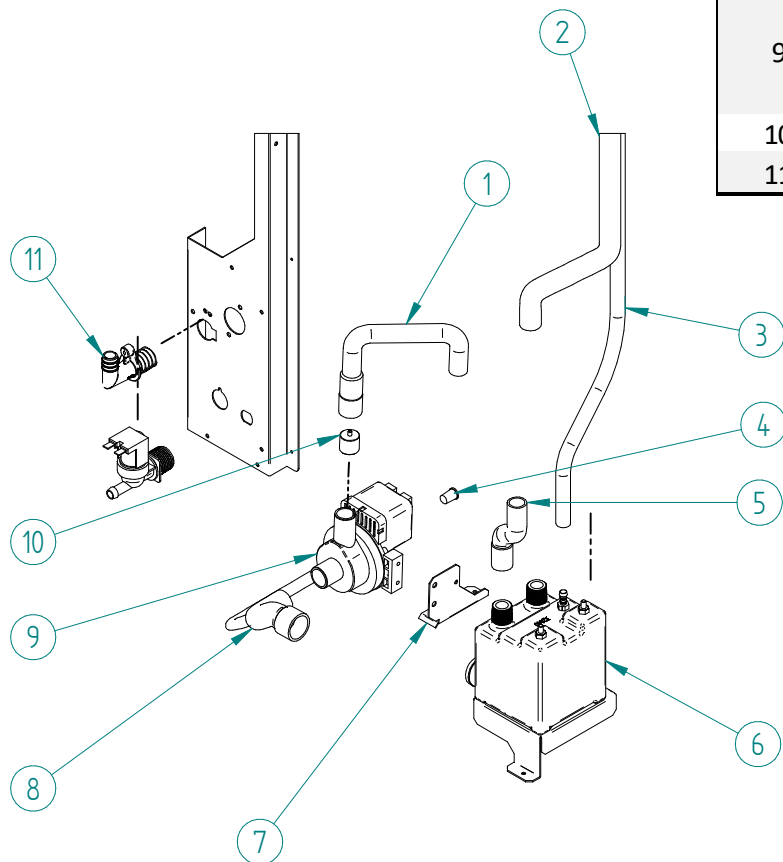

ITEM	DESCRIPCION	FDHD R290			
		50	70	100	150
1	TUBO DESAGÜE FORZADO IMPULSION		32457		
2	TUBO DESAGÜE FORZADO DESCARGA CUBETA		32453		
3	TUBO RESPIRADERO		1719		
4	TAPON		614		
5	TUBO DESAGÜE FORZADO DESCARGA CUBA		32456		
6	CONJUNTO CUBETA DESAGÜE FORZADO		32571		32625
7	SOPORTE BOMBA DESAGÜE FORZADO		32573		32786
8	TUBO DESAGÜE FORZADO ASPIRACION		32455		
9	BOMBA DESAGÜE FORZADO	220V/50Hz		32624	
		220V/60Hz		32622	
		115V/60Hz		32623	
10	VALVULA DE RETENCION RX3/4		32451		
11	COLECTOR DESAGÜE FORZADO		30850