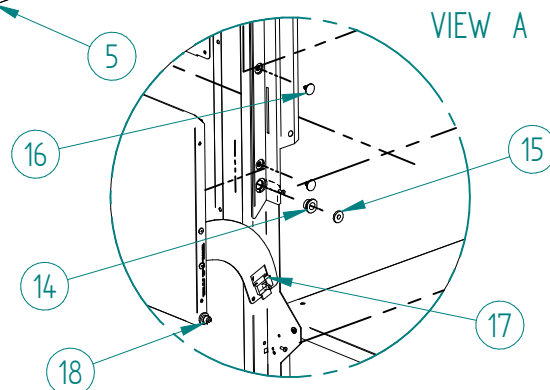

DESPIECE / REPUESTOS
EXPLODED VIEW / SPARE PARTS
EXPLOSIONSZEICHNUNG / ERSATZTEILE
VUE ÉCLATÉÉ / PIÈCES DÉTACHÉES
ESPLOSO / RICAMBI

ITEM	DESCRIPCION	FDHD R290				
		50	70	100	150	
1	COMPRESOR	220V/50HZ	31300	31302	31303	31306
		220V/60HZ		N/A		32761
		115V/60HZ	31450	31451	31452	31454
2	CLIP TUBO		3533			
3	DESHIDRATADOR		7896			
4	PALA VENTILADOR		4887			
5	MOTOR VENTILADOR	220V/50-60HZ	28			
		115V/60HZ	4890			
6	CONDENSADOR	486	487	32251		
7	DISTRIBUIDOR GAS CALIENTE	31444				
8	PRESOSTATO CONDENSACION	31160E				
9	PRESOSTATO SEGURIDAD	31660E				
10	BOBINA VALV. GAS CALIENTE	220V/50-60HZ	5173			
		115V/60HZ	5414			
11	VALVULA GAS CALIENTE		1468	1473		

ITEM	DESCRIPCION	FDHD R290			
		50	70	100	150
1	BASE CUADRO ELECTRICO 220V/50-60HZ 115V/60HZ		31570A		
2	PASACABLES D20		31823A		
3	PLACA ELECTRONICA 220V/50-60HZ 115V/60HZ		31746	8143D	
4	PULSADOR LIMPIEZA		30595D		
5	TAPA CUADRO ELECTRICO		31719		
6	INTERRUPTOR		31571A		
7	LED VERDE		32416		
8	SONDA TEMPERATURA		4280		
9	SENSOR CORTINA		32644		
10	CLIP PLACA ELECTRONICA		6521A		
			31544		

ITEM	DESCRIPCION	FDHD R290			
		50	70	100	150
1	REJILLA AIREACION	4393		8699	8700
2	MUELLE PUERTA		702		
3	PUERTA	5791		6295	6296
4	EMBELLECEDOR INTERRUPTOR		32441		
5A	LATERAL DERECHO			6285	6287
5B	LATERAL IZQUIERDO	489UA		6286	6288
6	REMATE BOCA IZQUIERDO			83	
7	CAJA INTERRUPTOR		31665		
8	REMATE BOCA DERECHO			82	
9	CUBIERTA	4170A		6283A	6284A
10	TRASERA	4172A		6300	6301
11	TAPA REGISTRO			6306	
12	REJILLA TRASERA	4088		6209	2192
13	PATA			1478	
14	COJINETE PUERTA			1001	
15	CASQUILLO EJE PUERTA			155	
16	CLIP REMATE BOCA			113	
17	TOPE COMPAS PUERTA			156	
18	TORNILLO PUERTA			392	