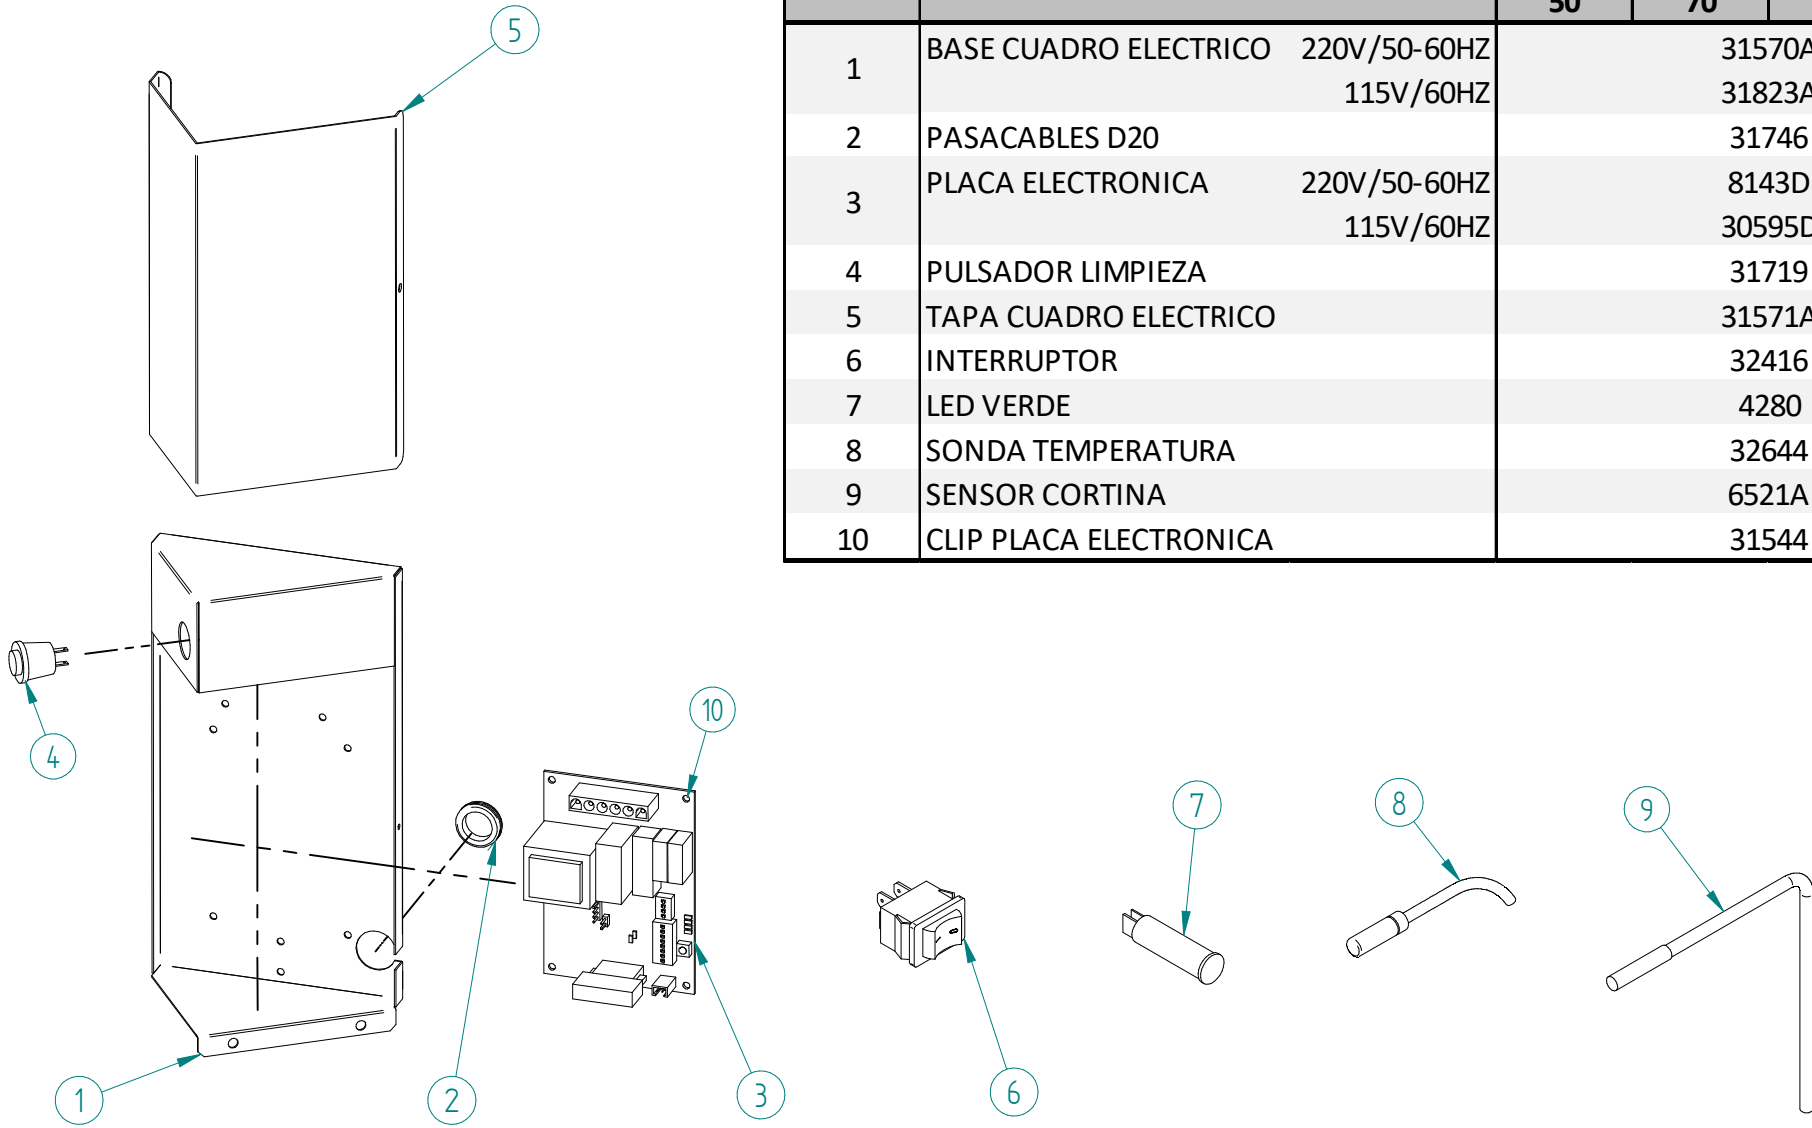

DESPIECE / REPUESTOS
EXPLODED VIEW / SPARE PARTS
EXPLOSIONSZEICHNUNG / ERSATZTEILE
VUE ÉCLATÉÉ / PIÈCES DÉTACHÉES
ESPLOSO / RICAMBI

ITEM	DESCRIPCION	FDHD R290				
		50	70	100	150	
1	COMPRESOR	220V/50HZ	31300	31302	31303	31306
		220V/60HZ		N/A		32761
		115V/60HZ	31450	31451	31452	31454
2	CLIP TUBO		3533			
3	DESHIDRATADOR		7896			
4	PALA VENTILADOR		4887			
5	MOTOR VENTILADOR	220V/50-60HZ	28			
		115V/60HZ	4890			
6	CONDENSADOR	486	487	32251		
7	DISTRIBUIDOR GAS CALIENTE	31444				
8	PRESOSTATO CONDENSACION	31160E				
9	PRESOSTATO SEGURIDAD	31660E				
10	BOBINA VALV. GAS CALIENTE	220V/50-60HZ	5173			
		115V/60HZ	5414			
11	VALVULA GAS CALIENTE		1468	1473		

ITEM	DESCRIPCION	FDHD R290			
		50	70	100	150
1	BASE CUADRO ELECTRICO 220V/50-60HZ 115V/60HZ		31570A		
2	PASACABLES D20		31823A		
3	PLACA ELECTRONICA 220V/50-60HZ 115V/60HZ		31746	8143D	
4	PULSADOR LIMPIEZA		30595D		
5	TAPA CUADRO ELECTRICO		31719		
6	INTERRUPTOR		31571A		
7	LED VERDE		32416		
8	SONDA TEMPERATURA		4280		
9	SENSOR CORTINA		32644		
10	CLIP PLACA ELECTRONICA		6521A		
			31544		

ITEM	DESCRIPCION	FDHD R290			
		50	70	100	150
1	REJILLA AIREACION	4393		8699	8700
2	MUELLE PUERTA		702		
3	PUERTA	5791		6295	6296
4	EMBELLECEDOR INTERRUPTOR		32441		
5A	LATERAL DERECHO			6285	6287
5B	LATERAL IZQUIERDO	489UA		6286	6288
6	REMATE BOCA IZQUIERDO			83	
7	CAJA INTERRUPTOR		31665		
8	REMATE BOCA DERECHO			82	
9	CUBIERTA	4170A		6283A	6284A
10	TRASERA	4172A		6300	6301
11	TAPA REGISTRO			6306	
12	REJILLA TRASERA	4088		6209	2192
13	PATA			1478	
14	COJINETE PUERTA			1001	
15	CASQUILLO EJE PUERTA			155	
16	CLIP REMATE BOCA			113	
17	TOPE COMPAS PUERTA			156	
18	TORNILLO PUERTA			392	