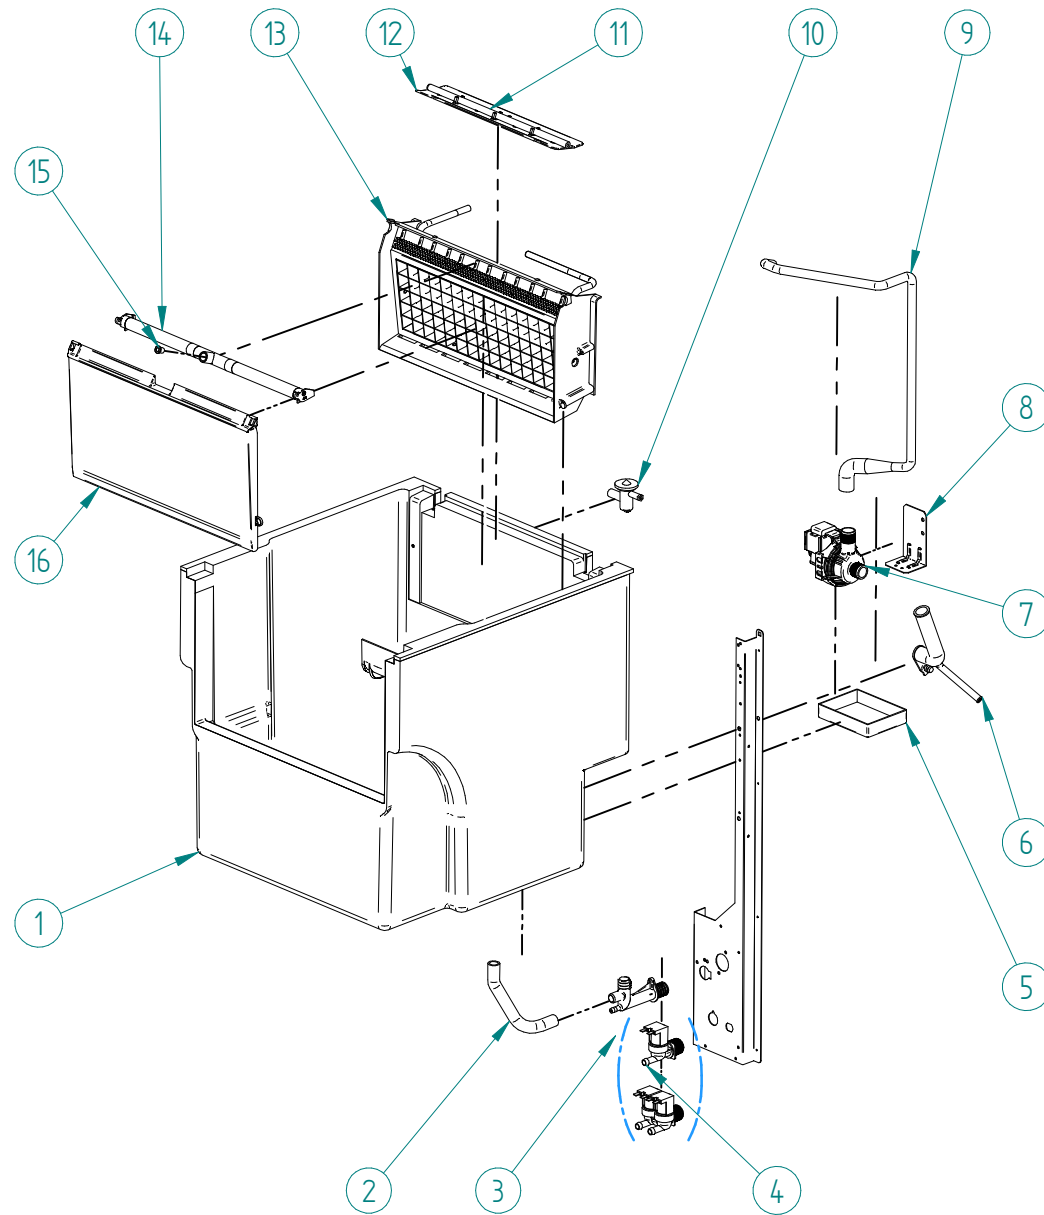

DESPIECE / REPUESTOS
EXPLODED VIEW / SPARE PARTS
EXPLOSIONSZEICHNUNG / ERSATZTEILE
VUE ÉCLATÉÉ / PIÈCES DÉTACHÉES
ESPLOSO / RICAMBI

ITEM	DESCRIPCION	FDHD R290				
		50	70	100	150	
1	COMPRESOR	220V/50HZ	31300	31302	31303	31306
		220V/60HZ		N/A		32761
		115V/60HZ	31450	31451	31452	31454
2	CLIP TUBO		3533			
3	DESHIDRATADOR		7896			
4	PALA VENTILADOR		4887			
5	MOTOR VENTILADOR	220V/50-60HZ	28			
		115V/60HZ	4890			
6	CONDENSADOR	486	487	32251		
7	DISTRIBUIDOR GAS CALIENTE	31444				
8	PRESOSTATO CONDENSACION	31160E				
9	PRESOSTATO SEGURIDAD	31660E				
10	BOBINA VALV. GAS CALIENTE	220V/50-60HZ	5173			
		115V/60HZ	5414			
11	VALVULA GAS CALIENTE		1468	1473		

ITEM	DESCRIPCION	FDHD R290			
		50	70	100	150
1	BASE CUADRO ELECTRICO 220V/50-60HZ 115V/60HZ		31570A		
2	PASACABLES D20		31823A		
3	PLACA ELECTRONICA 220V/50-60HZ 115V/60HZ		31746	8143D	
4	PULSADOR LIMPIEZA		30595D		
5	TAPA CUADRO ELECTRICO		31719		
6	INTERRUPTOR		31571A		
7	LED VERDE		32416		
8	SONDA TEMPERATURA		4280		
9	SENSOR CORTINA		32644		
10	CLIP PLACA ELECTRONICA		6521A		
			31544		

ITEM	DESCRIPCION	FDHD R290			
		50	70	100	150
1	REJILLA AIREACION	4393		8699	8700
2	MUELLE PUERTA		702		
3	PUERTA	5791		6295	6296
4	EMBELLECEDOR INTERRUPTOR		32441		
5A	LATERAL DERECHO			6285	6287
5B	LATERAL IZQUIERDO	489UA		6286	6288
6	REMATE BOCA IZQUIERDO			83	
7	CAJA INTERRUPTOR		31665		
8	REMATE BOCA DERECHO			82	
9	CUBIERTA	4170A		6283A	6284A
10	TRASERA	4172A		6300	6301
11	TAPA REGISTRO			6306	
12	REJILLA TRASERA	4088		6209	2192
13	PATA			1478	
14	COJINETE PUERTA			1001	
15	CASQUILLO EJE PUERTA			155	
16	CLIP REMATE BOCA			113	
17	TOPE COMPAS PUERTA			156	
18	TORNILLO PUERTA			392	