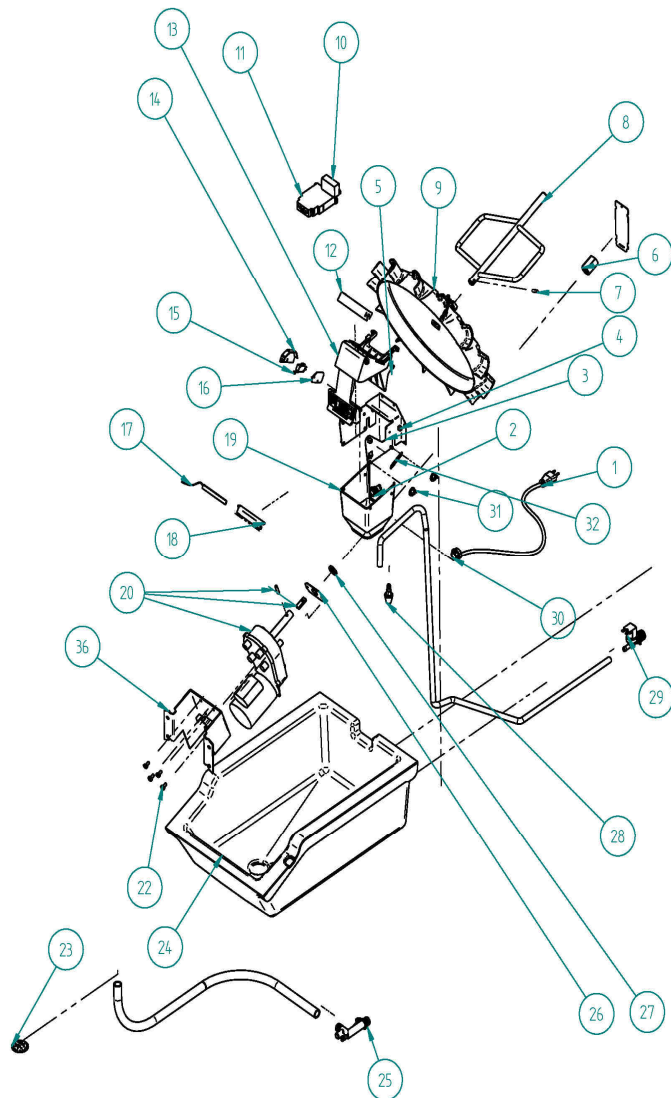

FD/HD DISPENSER

EUROICE

DESPIECE / REPUESTOS
EXPLODED VIEW / SPARE PARTS
EXPLOSIONSZEICHNUNG / ERSATZTEILE
VUE ÉCLATÉÉ / PIÈCES DÉTACHÉES
ESPLOSO / RICAMBI

CARROCERIA DISPENSADOR

DISPENSADOR FD/HD

DESCRIPCION		
1	LATERAL DERECHO	6891
2	PANEL TRASERO	6890
3	TAPA ACOMETIDA	6323
4	CUBA AISLADA	6869
5	FRENTE SUPERIOR	7755
6	LATERAL IZQUIERDO	6892
7	TORNILLO M5x20	7711
8	BASE REJILLA	6875
9	FRENTE	6802
10	FRENTE INFERIOR	6893
11	BASE INFERIOR	6903
12	PATA INOX	6749
13	BANCADA	7733

PARTES DISPENSADOR

DISPENSADOR FD/HD

DENOMINACION			
1	ALARGADERA	220V	2771
		110V	408
2	PULSADOR AGUA		6148
3	SOPORTE MECANISMOS		6870
4	CASQUILLO		171
5	TAPA CAIDA HIELO		6797
6	COJINETE		6868
7	PASADOR EJE		31644
8	AGUADOR		6874A
9	RUEDA DISPENSADOR		31661
10	ALIMENTADOR LED		6897
11	TEMPORIZADOR		6882
12	TIRANTE		6895
13	PULSADOR HIELO		6801
14	CAJA MICRO		371
15	MICRO		387
16	PROTECTOR MICRO		5212
17	LED		6896
18	SOPORTE LED		6999
19	BOCA SALIDA HIELO		6873
20	KIT MOTOR DISPENSADOR	220V	30560
		110V	30561
22	TORNILLO		6878
23	REJILLA DESAGÜE		766
24	CUBA DESAGÜE		6862
25	COLECTOR DESAGÜE		6206
26	TAPA RETEN		6880
27	RETEN		6879
28	BOCA SALIDA AGUA		7715
29	ELECTROVALVULA AGUA	220V	7737
		110V	7736
30	RETENEDOR CABLE		4907
31	TUERCA		7710
32	MUELLE		6872
36	SOPORTE MOTOR DISPENSADOR V2 3MM		30616