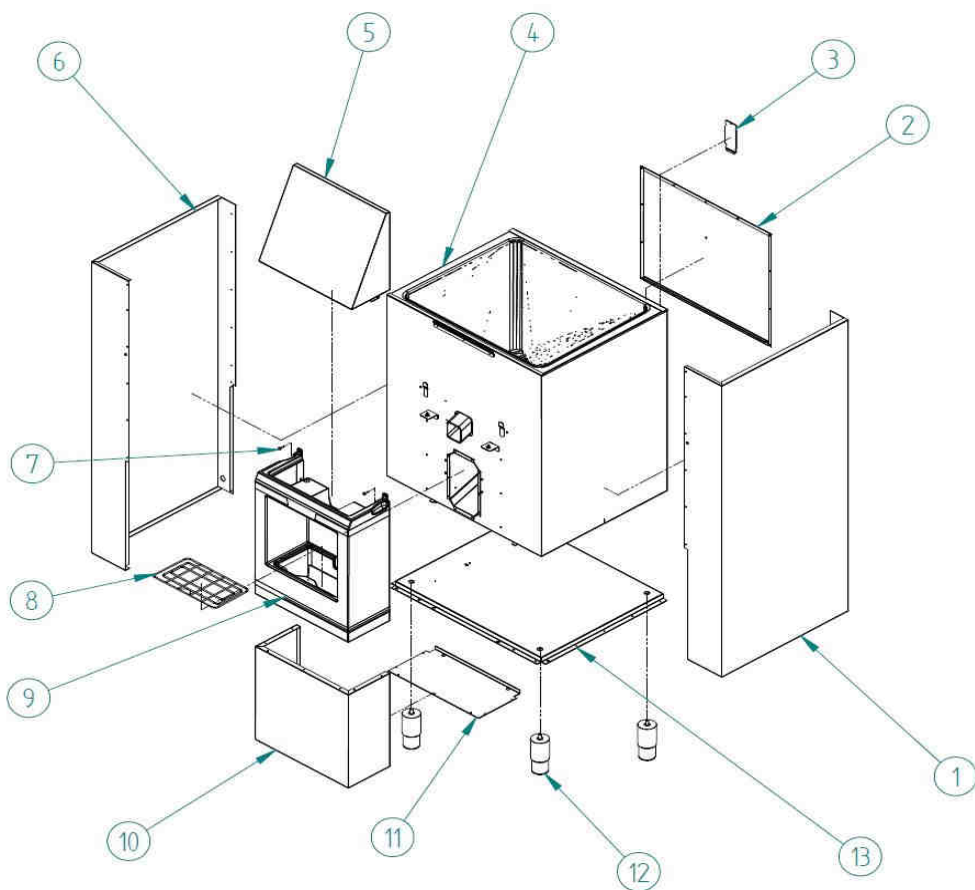

FD/HD DISPENSER

EUROICE

DESPIECE / REPUESTOS
EXPLODED VIEW / SPARE PARTS
EXPLOSIONSZEICHNUNG / ERSATZTEILE
VUE ÉCLATÉÉ / PIÈCES DÉTACHÉES
ESPLOSO / RICAMBI

CARROCERIA DISPENSADOR

DISPENSADOR FD/HD

DESCRIPCION		
1	LATERAL DERECHO	6891
2	PANEL TRASERO	6890
3	TAPA ACOMETIDA	6323
4	CUBA AISLADA	6869
5	FRENTE SUPERIOR	7755
6	LATERAL IZQUIERDO	6892
7	TORNILLO M5x20	7711
8	BASE REJILLA	6875
9	FRENTE	6802
10	FRENTE INFERIOR	6893
11	BASE INFERIOR	6903
12	PATA INOX	6749
13	BANCADA	7733

PARTES DISPENSADOR

DISPENSADOR FD/HD

DENOMINACION			
1	ALARGADERA	220V	2771
		110V	408
2	PULSADOR AGUA		6148
3	SOPORTE MECANISMOS		6870
4	CASQUILLO		171
5	TAPA CAIDA HIELO		6797
6	COJINETE		6868
7	PASADOR EJE		31644
8	AGUADOR		6874A
9	RUEDA DISPENSADOR		31661
10	ALIMENTADOR LED		6897
11	TEMPORIZADOR		6882
12	TIRANTE		6895
13	PULSADOR HIELO		6801
14	CAJA MICRO		371
15	MICRO		387
16	PROTECTOR MICRO		5212
17	LED		6896
18	SOPORTE LED		6999
19	BOCA SALIDA HIELO		6873
20	KIT MOTOR DISPENSADOR	220V	30560
		110V	30561
22	TORNILLO		6878
23	REJILLA DESAGÜE		766
24	CUBA DESAGÜE		6862
25	COLECTOR DESAGÜE		6206
26	TAPA RETEN		6880
27	RETEN		6879
28	BOCA SALIDA AGUA		7715
29	ELECTROVALVULA AGUA	220V	7737
		110V	7736
30	RETENEDOR CABLE		4907
31	TUERCA		7710
32	MUELLE		6872
36	SOPORTE MOTOR DISPENSADOR V2 3MM		30616