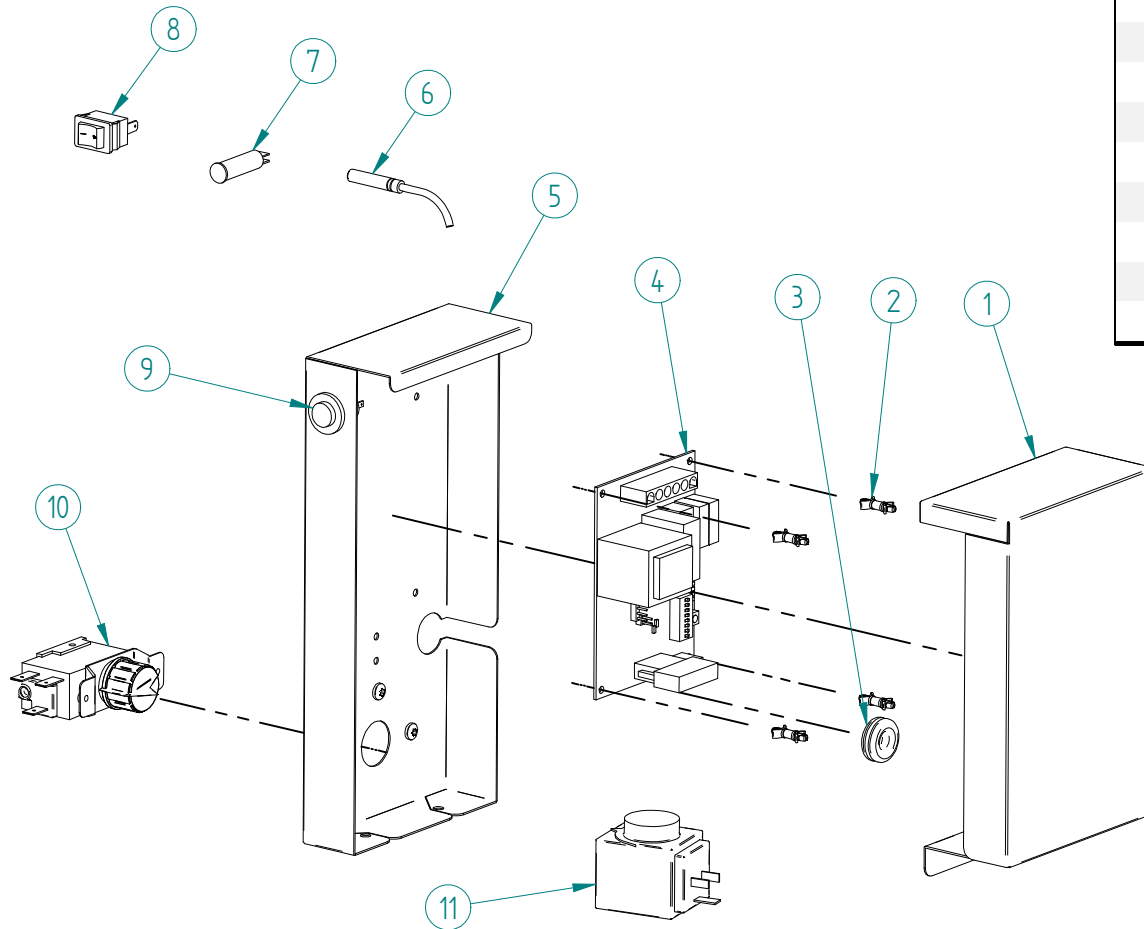

DESPIECE / REPUESTOS  
EXPLODED VIEW / SPARE PARTS  
EXPLOSIONSZEICHNUNG / ERSATZTEILE  
VUE ÉCLATÉÉ / PIÈCES DÉTACHÉES  
ESPLOSO / RICAMBI

ITEM	DESCRIPTION		CODE
1	COMPRESSOR	220V/50HZ	31310
		220V/60HZ	31458
2	AIR CONDENSER		32731
3	FAN BLADE		4994
4	FAN MOTOR	220V/50-60HZ	32654
5	FAN MOTOR WIRE	220V	32656
6	FILTER DRIER		7896
7	CLIP TUBE		3533
8	HOT GAS VALVE - BODY		32163
9	HIGH PRESSURE SWITCH		31660E
10	FAN CONTROL PRESSURE SWITCH		31160E
11	PRESSURE SWITCH COLLECTOR		31444
12	EXPANSION VALVE		31524

ITEM	DESCRIPTION		CODE
1	COMPRESSOR	220V/50HZ	31310
		220V/60HZ	31458
2	WATER CONDENSER		33671
3	CLIP TUBE		3533
4	FILTER DRIER		7896
5	HOT GAS VALVE - BODY		32163
6	HIGH PRESSURE SWITCH		31660E
7	FAN CONTROL PRESSURE SWITCH		31160E
8	PRESSURE SWITCH COLLECTOR		31444
9	SUCTION ACCUMULATOR		1570
10	EXPANSION VALVE		31524

ITEM	DESCRIPTION	CODE
1	ELECTRIC BOX COVER	33689
2	ELECTRONIC BOARD CLIP	31544
3	WIRE HOLE	31746
4	ELECTRONIC BOARD 220V/50HZ	33614
5	ELECTRIC BOX SUPPORT	33690
6	TEMPERATURE PROBE	32644
7	BLUE LED	32415
8	MAIN SWITCH	32416
9	CLEANING SWITCH	31719
10	BIN THERMOSTAT	31758
11	HOT GAS VALVE - COIL 220V/50-60HZ	8806

ITEM	DESCRIPTION	CODE
1	RIGHT PANEL	3575U
2	TOP PANEL	3581
3	MAIN SWITCH SUPPORT	32441
4	REAR COVER	3579U
5	FRONT LOUVER	6084
6	LEFT PANEL	3576U
7	ICE OUTLET	3571
8	ICE OUTLET COVER	3570
9	FRONT PANEL	3577