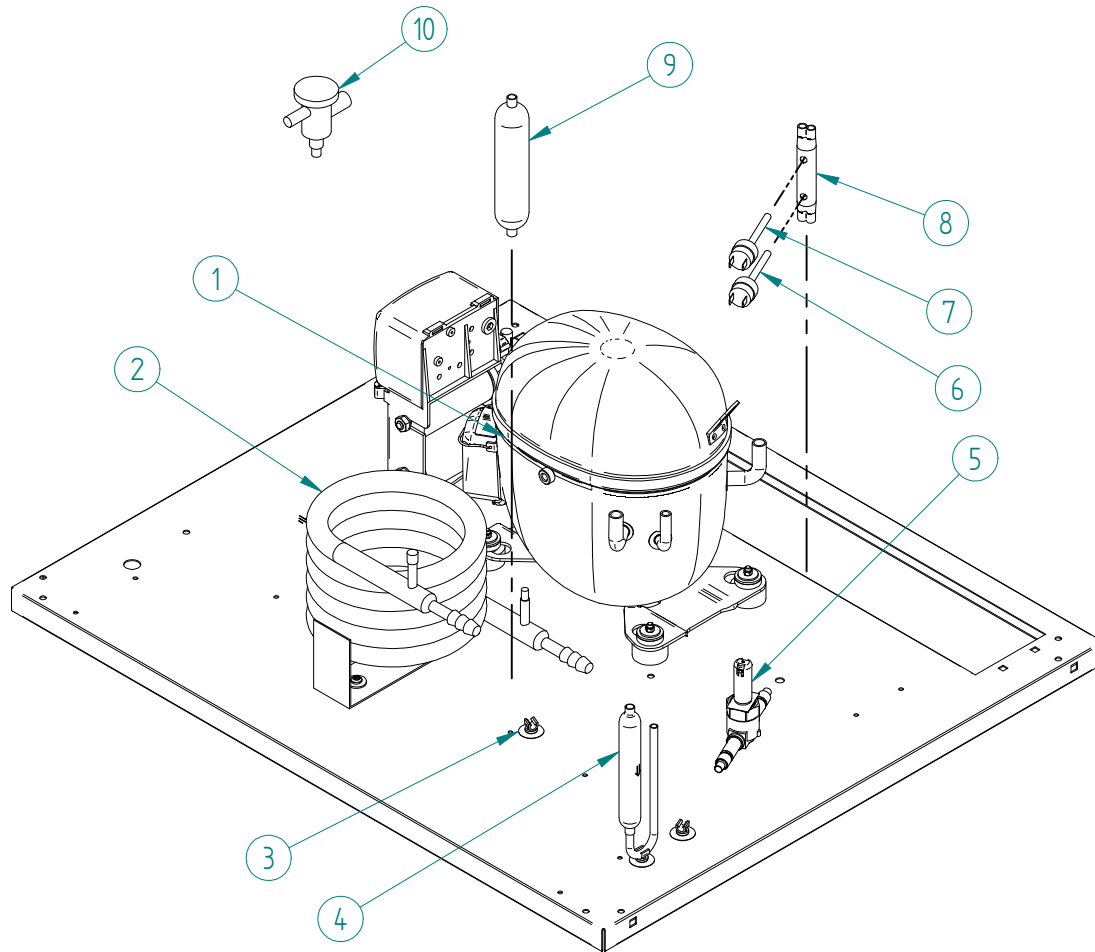

DESPIECE / REPUESTOS  
EXPLODED VIEW / SPARE PARTS  
EXPLOSIONSZEICHNUNG / ERSATZTEILE  
VUE ÉCLATÉÉ / PIÈCES DÉTACHÉES  
ESPLOSO / RICAMBI

ITEM	DESCRIPTION		CODE
1	COMPRESSOR	220V/50HZ	31310
		220V/60HZ	31458
2	AIR CONDENSER		32731
3	FAN BLADE		4994
4	FAN MOTOR	220V/50-60HZ	32654
5	FAN MOTOR WIRE	220V	32656
6	FILTER DRIER		7896
7	CLIP TUBE		3533
8	HOT GAS VALVE - BODY		32163
9	HIGH PRESSURE SWITCH		31660E
10	FAN CONTROL PRESSURE SWITCH		31160E
11	PRESSURE SWITCH COLLECTOR		31444
12	EXPANSION VALVE		31524

ITEM	DESCRIPTION		CODE
1	COMPRESSOR	220V/50HZ	31310
		220V/60HZ	31458
2	WATER CONDENSER		33671
3	CLIP TUBE		3533
4	FILTER DRIER		7896
5	HOT GAS VALVE - BODY		32163
6	HIGH PRESSURE SWITCH		31660E
7	FAN CONTROL PRESSURE SWITCH		31160E
8	PRESSURE SWITCH COLLECTOR		31444
9	SUCTION ACCUMULATOR		1570
10	EXPANSION VALVE		31524

ITEM	DESCRIPTION	CODE
1	ELECTRIC BOX COVER	33689
2	ELECTRONIC BOARD CLIP	31544
3	WIRE HOLE	31746
4	ELECTRONIC BOARD 220V/50HZ	33614
5	ELECTRIC BOX SUPPORT	33690
6	TEMPERATURE PROBE	32644
7	BLUE LED	32415
8	MAIN SWITCH	32416
9	CLEANING SWITCH	31719
10	BIN THERMOSTAT	31758
11	HOT GAS VALVE - COIL 220V/50-60HZ	8806

ITEM	DESCRIPTION	CODE
1	RIGHT PANEL	3575U
2	TOP PANEL	3581
3	MAIN SWITCH SUPPORT	32441
4	REAR COVER	3579U
5	FRONT LOUVER	6084
6	LEFT PANEL	3576U
7	ICE OUTLET	3571
8	ICE OUTLET COVER	3570
9	FRONT PANEL	3577