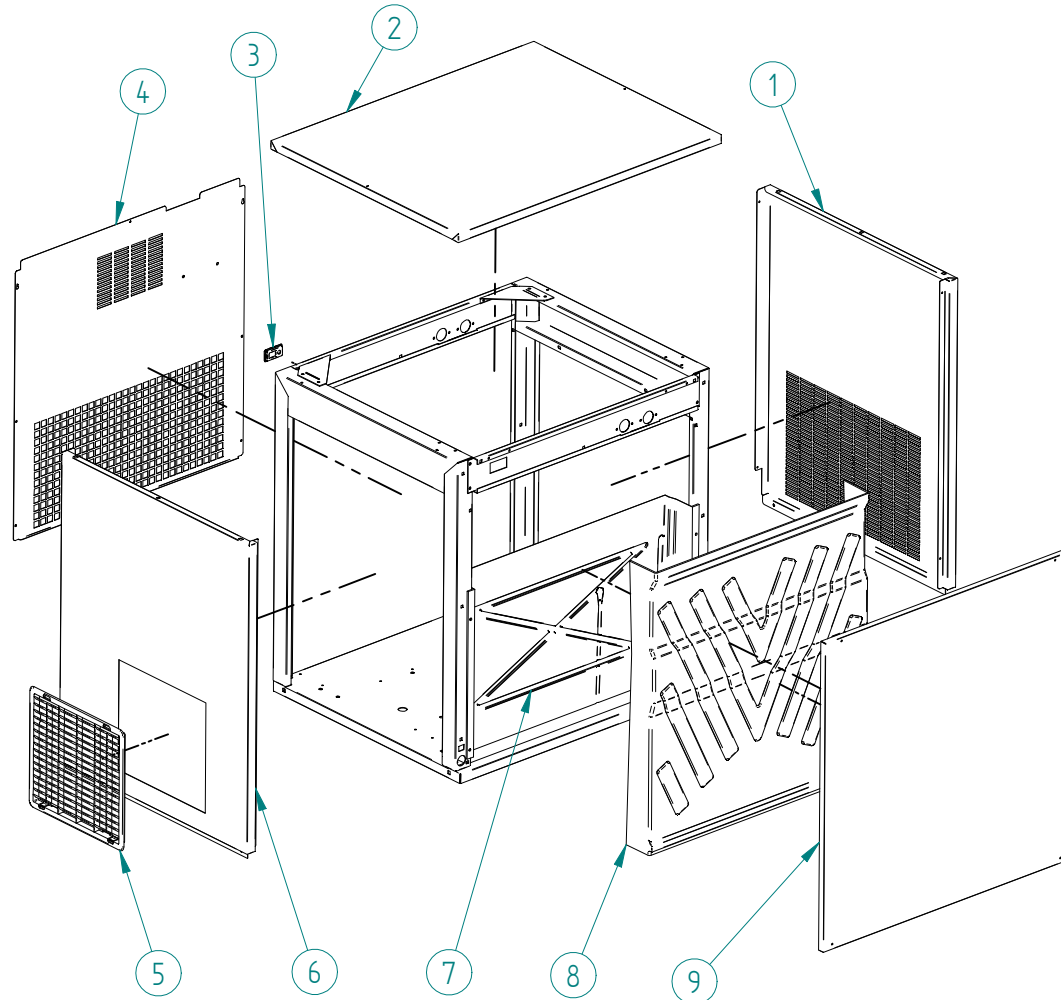

DESPIECE / REPUESTOS  
EXPLODED VIEW / SPARE PARTS  
EXPLOSIONSZEICHNUNG / ERSATZTEILE  
VUE ÉCLATÉÉ / PIÈCES DÉTACHÉES  
ESPLOSO / RICAMBI

ITEM	DESCRIPTION		CODE
1	COMPRESSOR	220V/50HZ	31310
		220V/60HZ	31458
2	AIR CONDENSER		32731
3	FAN BLADE		4994
4	FAN MOTOR	220V/50-60HZ	32654
5	FAN MOTOR WIRE	220V	32656
6	FILTER DRIER		7896
7	CLIP TUBE		3533
8	HOT GAS VALVE - BODY		32163
9	HIGH PRESSURE SWITCH		31660E
10	FAN CONTROL PRESSURE SWITCH		31160E
11	PRESSURE SWITCH COLLECTOR		31444
12	EXPANSION VALVE		31524

ITEM	DESCRIPTION		CODE
1	COMPRESSOR	220V/50HZ	31310
		220V/60HZ	31458
2	WATER CONDENSER		33671
3	CLIP TUBE		3533
4	FILTER DRIER		7896
5	HOT GAS VALVE - BODY		32163
6	HIGH PRESSURE SWITCH		31660E
7	FAN CONTROL PRESSURE SWITCH		31160E
8	PRESSURE SWITCH COLLECTOR		31444
9	SUCTION ACCUMULATOR		1570
10	EXPANSION VALVE		31524

ITEM	DESCRIPTION	CODE
1	ELECTRIC BOX COVER	33689
2	ELECTRONIC BOARD CLIP	31544
3	WIRE HOLE	31746
4	ELECTRONIC BOARD 220V/50HZ	33614
5	ELECTRIC BOX SUPPORT	33690
6	TEMPERATURE PROBE	32644
7	BLUE LED	32415
8	MAIN SWITCH	32416
9	CLEANING SWITCH	31719
10	BIN THERMOSTAT	31758
11	HOT GAS VALVE - COIL 220V/50-60HZ	8806

ITEM	DESCRIPTION	CODE
1	RIGHT PANEL	3575U
2	TOP PANEL	3581
3	MAIN SWITCH SUPPORT	32441
4	REAR COVER	3579U
5	FRONT LOUVER	6084
6	LEFT PANEL	3576U
7	ICE OUTLET	3571
8	ICE OUTLET COVER	3570
9	FRONT PANEL	3577